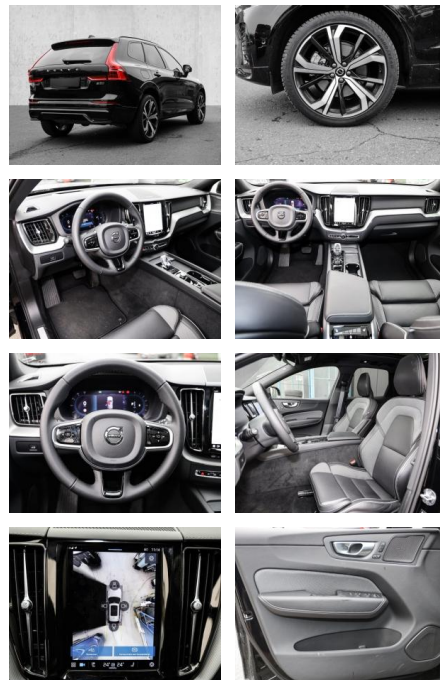

Ihr Ansprechpartner

Herr Murat Ergec

E-Mail: m.ergec@autohaus-odenwald.de

Telefon: 0151 15790100

ME Automobile GmbH & Co. KG
Frankfurter Str. 75 - 64732 Bad König - Tel.: 0151 / 15790100

Volvo XC60 Ultimate Dark AWD B5 Benzin EU6d

MA05-2484-24 Angebotsnr.:

Erstzulassung:	Kilometer:	Farbe:	Leistung:	Kraftstoffart:
01.11.2023	15.352	Schwarz	184 kW / 250 PS	Benzin

PREIS
57.420 €

FINANZIERUNGSBEISPIEL

Laufzeit: 72 Monate   Anzahlung: 25 %
Basis-Finanzierung:*   Mtl. Rate:
Zielraten-Finanzierung:** **498 €**

* Basisfinanzierung: Anzahlung: 14.355 Euro, Laufzeit: 72 Monate, Nettodarlehen: 43.065 Euro, Gesamtbetrag: 67.743 Euro, Zinssätze: 7.71% Sollz. (gebunden), 7.99% eff.
** Zielratenfinanzierung: Anzahlung: 14.355 Euro, Laufzeit: 72 Monate, Nettodarlehen: 43.065 Euro, Zielrate: 31.581 Euro, Gesamtbetrag: 69.348 Euro, Zinssätze: 7.71% Sollz. (gebunden), 7.99% eff.,

Vermittlung für:
Repräsentatives Beispiel gem. § 17 Abs. 4 PAngV. Diese Finanzierungsangebote sind Beispiele. Gerne ermitteln wir für Sie Ihr individuelles Angebot.

Ausstattung

Sicherheit

- PDC Park Distance Control hinten
- Anti-Blockiersystem ABS
- Antischlupfregelung ASC+T
- elektronische Stabilitätskontrolle (ESP / DSP)
- Servolenkung
- Regensensor
- Wegfahrsperre
- Kindersitzbefestigung
- Allrad
- PDC Park Distance Control vorne
- **ABS**
- Airbag
- Beifahrer-Airbag
- Wegfahrsperre
- Seitenairbags
- ESP
- Reifendruckkontrolle
- Traktionskontrolle
- Kopfairbag

- Knieairbag
- Kindersitzbefestigung
- Anhängerstabilisierung
- Pannenset
- **Entertainment: Soundsystem**
- Radio
- USB-Anschluss
- Harman-Kardon
- Apple CarPlay
- Android Auto
- DAB
- Induktionsladen für Smartphones
- •

Multimedia

- Radio
- el. Sitzverstellung
- Head UP Display

Komfort

- Zentralverriegelung

- Bordcomputer
- **Servolenkung**
- Zentralverriegelung
- Elektrischer Fensterheber
- Lederausstattung
- Sitzheizung
- Elektrische Aussenspiegel
- Teilbare Rucksitzlehne
- Tempomat
- Standheizung
- Multifunktionslenkrad
- Keyless Go Startfunktion
- Elektrische Sitze
- Innenspiegel autom. abblendbar
- Mittelarmlehne
- Innenraumfilter
- Lenksäule einstellbar
- Sportsitze
- ParkDistanceControl vorne und hinten
- Elektrische Heckklappe
- Keyless Entry

STÄNDIG ÜBER 15.000 FAHRZEUGE IM BESTAND!