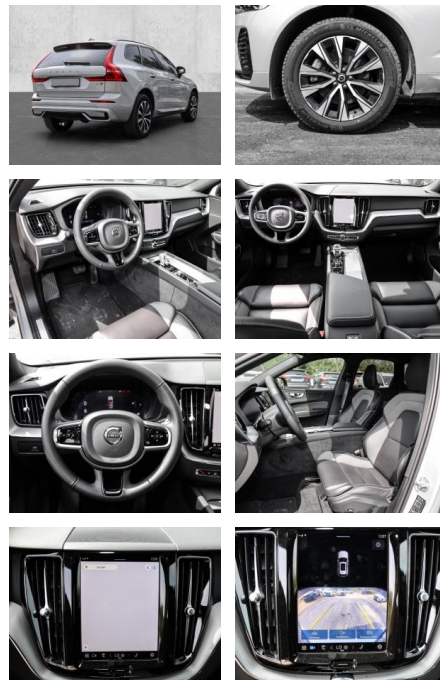

Ihr Ansprechpartner

Herr Emre Can Tekinöz
E-Mail: info@autohaus-odenwald.de
Telefon: 06063 1579

ME Automobile GmbH & Co. KG
Frankfurter Str. 75 - 64732 Bad König - Tel.: 0151 / 15790100

Volvo XC60 Plus Dark AWD B4 Diesel EU6d

MA05-2489-24 Angebotsnr.:

Erstzulassung:	Kilometer:	Farbe:	Leistung:	Kraftstoffart:
01.10.2023	14.407	Silber	145 kW / 197 PS	Diesel

PREIS
46.920 €

FINANZIERUNGSBEISPIEL
Laufzeit: 72 Monate   Anzahlung: 25 %
Basis-Finanzierung:*   Mtl. Rate:
Zielraten-Finanzierung:** **407 €**

* Basisfinanzierung: Anzahlung: 11.730 Euro, Laufzeit: 72 Monate, Nettodarlehen: 35.190 Euro, Gesamtbetrag: 55.355 Euro, Zinssätze: 7.71% Sollz. (gebunden), 7.99% eff.
** Zielratenfinanzierung: Anzahlung: 11.730 Euro, Laufzeit: 72 Monate, Nettodarlehen: 35.190 Euro, Zielrate: 25.806 Euro, Gesamtbetrag: 56.667 Euro, Zinssätze: 7.71% Sollz. (gebunden), 7.99% eff.,

Vermittlung für:
Repräsentatives Beispiel gem. § 17 Abs. 4 PAngV. Diese Finanzierungsangebote sind Beispiele. Gerne ermitteln wir für Sie Ihr individuelles Angebot.

Ausstattung

Sicherheit

- PDC Park Distance Control hinten
- Anti-Blockiersystem ABS
- Antischlupfregelung ASC+T
- elektronische Stabilitätskontrolle (ESP / DSP)
- Servolenkung
- Regensensor
- Wegfahrsperre
- Kindersitzbefestigung
- Allrad
- PDC Park Distance Control vorne
- **ABS**
- Airbag
- Beifahrer-Airbag
- Wegfahrsperre
- Seitenairbags
- ESP
- Reifendruckkontrolle
- Traktionskontrolle
- Kopfairbag

- Knieairbag
- Kindersitzbefestigung
- Anhängerstabilisierung
- Pannenset
- **Entertainment: Soundsystem**
- Radio
- USB-Anschluss
- MP3
- Apple CarPlay
- DAB
- Induktionsladen für Smartphones

Multimedia

- Radio
- el. Sitzverstellung
- MP3 Anschluss

Komfort

- Zentralverriegelung
- Bordcomputer

Servolenkung

- Zentralverriegelung
- Elektrischer Fensterheber
- Lederausstattung
- Sitzheizung
- Elektrische Aussenspiegel
- Teilbare Ruedersitzlehne
- Tempomat
- Multifunktionslenkrad
- Keyless Go Startfunktion
- Elektrische Sitze
- Innenspiegel autom. abblendbar
- Mittelarmlehne
- Innenraumfilter
- Lenksaeule einstellbar
- Sportsitze
- ParkDistanceControl vorne und hinten
- Elektrische Heckklappe
- Keyless Entry
- Memory Sitze
- Ambientebeleuchtung

STÄNDIG ÜBER 15.000 FAHRZEUGE IM BESTAND!