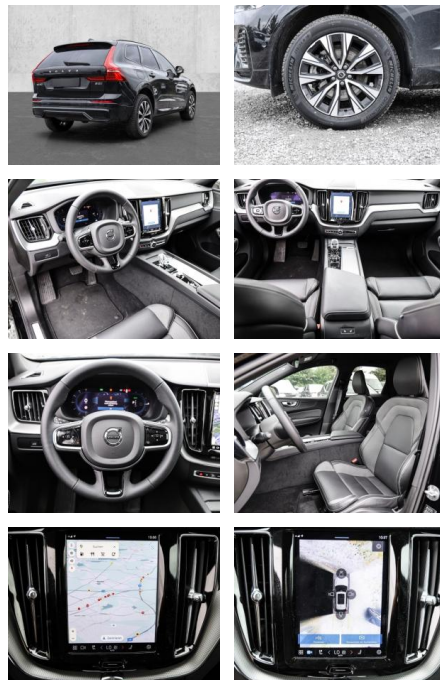

ME Automobile GmbH & Co. KG
Frankfurter Str. 75 - 64732 Bad König - Tel.: 0151 / 15790100

Ihr Ansprechpartner

Herr Emre Can Tekinöz
E-Mail: info@autohaus-odenwald.de
Telefon: 06063 1579

Volvo XC60 Plus Dark AWD B5 Benzin EU6d

MA05-2494-24 Angebotsnr.:

Erstzulassung:	Kilometer:	Farbe:	Leistung:	Kraftstoffart:
01.10.2023	20.961	Schwarz	184 kW / 250 PS	Benzin

PREIS
53.210 €

FINANZIERUNGSBEISPIEL
Laufzeit: 72 Monate   Anzahlung: 25 %
Basis-Finanzierung:*   Mtl. Rate:
Zielraten-Finanzierung:**   **462 €**

* Basisfinanzierung: Anzahlung: 13.303 Euro, Laufzeit: 72 Monate, Nettodarlehen: 39.908 Euro, Gesamtbetrag: 62.776 Euro, Zinssätze: 7.71% Sollz. (gebunden), 7.99% eff.
** Zielratenfinanzierung: Anzahlung: 13.303 Euro, Laufzeit: 72 Monate, Nettodarlehen: 39.908 Euro, Zielrate: 29.266 Euro, Gesamtbetrag: 64.264 Euro, Zinssätze: 7.71% Sollz. (gebunden), 7.99% eff.,
Vermittlung für:
Repräsentatives Beispiel gem. § 17 Abs. 4 PAngV. Diese Finanzierungsangebote sind Beispiele. Gerne ermitteln wir für Sie Ihr individuelles Angebot.

Ausstattung

Sicherheit

- PDC Park Distance Control hinten
- Anti-Blockiersystem ABS
- Antischlupfregelung ASC+T
- elektronische Stabilitätskontrolle (ESP / DSP)
- Servolenkung
- Regensensor
- Wegfahrsperr
- Kindersitzbefestigung
- Allrad
- PDC Park Distance Control vorne
- **ABS**
- Airbag
- Beifahrer-Airbag
- Wegfahrsperr
- Seitenairbags
- ESP
- Reifendruckkontrolle
- Traktionskontrolle
- Kopfairbag

- Knieairbag
- Kindersitzbefestigung
- Anhängerstabilisierung
- Pannenset
- **Entertainment: Soundsystem**
- Radio
- USB-Anschluss
- Harman-Kardon
- Apple CarPlay
- Android Auto
- DAB
- Induktionsladen für Smartphones

Multimedia

- Radio
- el. Sitzverstellung

Komfort

- Zentralverriegelung
- Bordcomputer

Servolenkung

- Zentralverriegelung
- Elektrischer Fensterheber
- Lederausstattung
- Sitzheizung
- Elektrische Aussenspiegel
- Teilbare Ruedersitzlehne
- Tempomat
- Multifunktionslenkrad
- Keyless Go Startfunktion
- Elektrische Sitze
- Innenspiegel autom. abblendbar
- Mittelarmlehne
- Innenraumfilter
- Lenksaeule einstellbar
- Sportsitze
- ParkDistanceControl vorne und hinten
- Elektrische Heckklappe
- Beheizbare Frontscheibe
- Keyless Entry
- Memory Sitze

STÄNDIG ÜBER 15.000 FAHRZEUGE IM BESTAND!