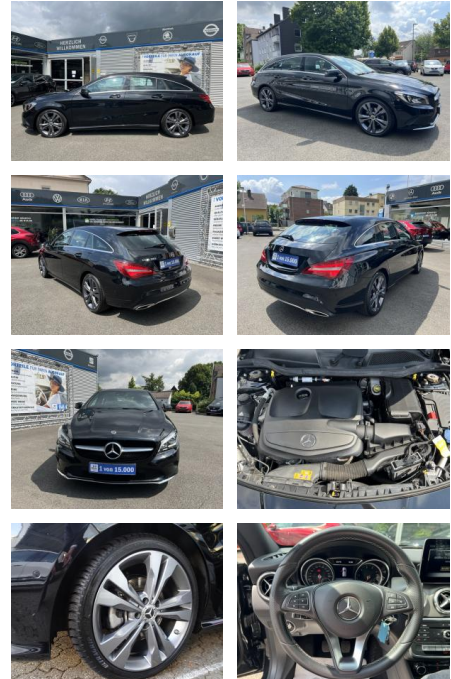

## Mercedes-Benz CLA 180 Shooting Brake URBAN NAVI\*...

AC00-1N66360Angebotsnr.:

<b>Erstzulassung:</b>	<b>Kilometer:</b>	<b>Farbe:</b>	<b>Leistung:</b>	<b>Kraftstoffart:</b>
10.04.2018	143.000	Schwarz	90 kW / 122 PS	Benzin