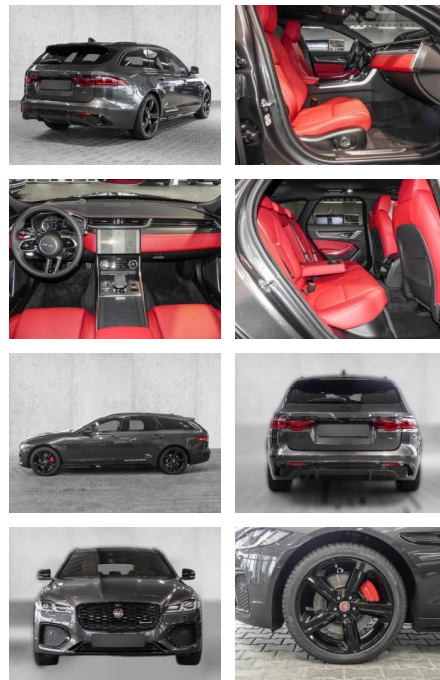

MA05-1675041Angebotsnr.:

Erstzulassung:	Kilometer:	Farbe:	Leistung:	Kraftstoffart:
01.12.2022	12.000	Grau	150 kW / 204 PS	Diesel

PREIS
43.510 €

FINANZIERUNGSBEISPIEL

Laufzeit: 72 Monate Anzahlung: 25 %
Basis-Finanzierung:* Mtl. Rate:
Zielraten-Finanzierung:** **377 €**