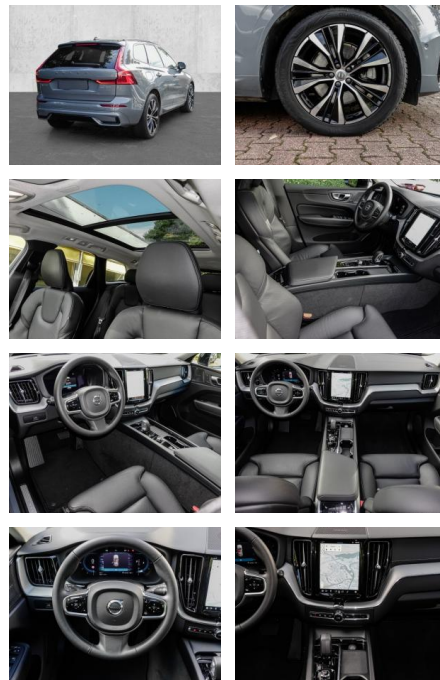

ME Automobile GmbH & Co. KG
Frankfurter Str. 75 - 64732 Bad König - Tel.: 0151 / 15790100

Ihr Ansprechpartner

Herr Emre Can Tekinöz
E-Mail: info@autohaus-odenwald.de
Telefon: 06063 1579

Volvo XC60 Ultimate Dark 2WD B4 Diesel EU6d

MA05-2513-24 Angebotsnr.:

Erstzulassung:	Kilometer:	Farbe:	Leistung:	Kraftstoffart:
01.09.2023	16.140	Grau	145 kW / 197 PS	Diesel

PREIS
53.810 €

FINANZIERUNGSBEISPIEL

Laufzeit: 72 Monate   Anzahlung: 25 %
Basis-Finanzierung:*   Mtl. Rate:
Zielraten-Finanzierung:**   **467 €**

* Basisfinanzierung: Anzahlung: 13.453 Euro, Laufzeit: 72 Monate, Nettodarlehen: 40.358 Euro, Gesamtbetrag: 63.484 Euro, Zinssätze: 7.71% Sollz. (gebunden), 7.99% eff.
** Zielratenfinanzierung: Anzahlung: 13.453 Euro, Laufzeit: 72 Monate, Nettodarlehen: 40.358 Euro, Zielrate: 29.596 Euro, Gesamtbetrag: 64.989 Euro, Zinssätze: 7.71% Sollz. (gebunden), 7.99% eff.,

Vermittlung für:
Repräsentatives Beispiel gem. § 17 Abs. 4 PAngV. Diese Finanzierungsangebote sind Beispiele. Gerne ermitteln wir für Sie Ihr individuelles Angebot.

Ausstattung

Sicherheit

- PDC Park Distance Control hinten
- Anti-Blockiersystem ABS
- Antischlupfregelung ASC+T
- elektronische Stabilitätskontrolle (ESP / DSP)
- Servolenkung
- Regensensor
- Wegfahrsperrung
- Kindersitzbefestigung
- PDC Park Distance Control vorne
- **ABS**
- Airbag
- Beifahrer-Airbag
- Wegfahrsperrung
- Seitenairbags
- ESP
- Reifendruckkontrolle
- Traktionskontrolle
- Kopfairbag
- Knieairbag

- Kindersitzbefestigung
- Anhängerstabilisierung
- Pannentkit
- **Entertainment: Soundsystem**
- Radio
- USB-Anschluss
- Harman-Kardon
- Apple CarPlay
- Android Auto
- DAB
- Induktionsladen für Smartphones

Multimedia

- Radio
- el. Sitzverstellung
- Head UP Display

Komfort

- Zentralverriegelung
- Bordcomputer

Servolenkung

- Zentralverriegelung
- Elektrischer Fensterheber
- Lederausstattung
- Sitzheizung
- Elektrische Aussenspiegel
- Teilbare Ruedersitzlehne
- Tempomat
- Multifunktionslenkrad
- Keyless Go Startfunktion
- Elektrische Sitze
- Innenspiegel autom. abblendbar
- Mittelarmlehne
- Innenraumfilter
- Lenksaeule einstellbar
- ParkDistanceControl vorne und hinten
- Elektrische Heckklappe
- Keyless Entry
- Memory Sitze
- Ambientebeleuchtung
- Lordosenstütze

STÄNDIG ÜBER 15.000 FAHRZEUGE IM BESTAND!