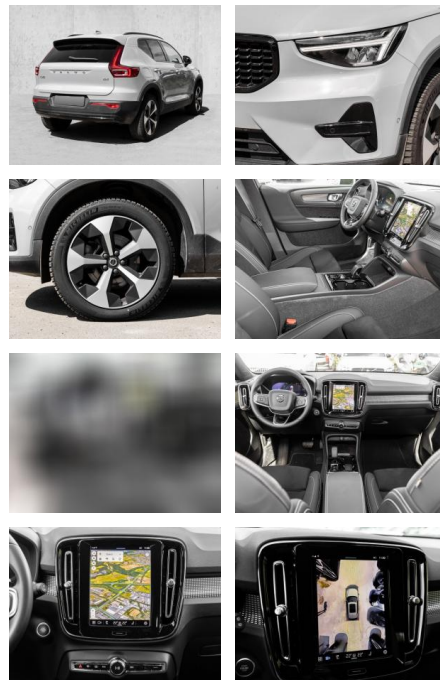

ME Automobile GmbH & Co. KG
Frankfurter Str. 75 - 64732 Bad König - Tel.: 0151 / 15790100

Ihr Ansprechpartner

Herr Emre Can Tekinöz
E-Mail: info@autohaus-odenwald.de
Telefon: 06063 1579

Volvo XC40 Plus Dark 2WD B4 EU6d digitales

MA05-2566-24 Angebotsnr.:

Erstzulassung:	Kilometer:	Farbe:	Leistung:	Kraftstoffart:
01.11.2023	11.721	Grau	145 kW / 197 PS	Benzin

PREIS
40.420 €

FINANZIERUNGSBEISPIEL

Laufzeit: 72 Monate   Anzahlung: 25 %
Basis-Finanzierung:*   Mtl. Rate:
Zielraten-Finanzierung:** **351 €** Mtl. Rate

* Basisfinanzierung: Anzahlung: 10.105 Euro, Laufzeit: 72 Monate, Nettodarlehen: 30.315 Euro, Gesamtbetrag: 47.687 Euro, Zinssätze: 7.71% Sollz. (gebunden), 7.99% eff.
** Zielratenfinanzierung: Anzahlung: 10.105 Euro, Laufzeit: 72 Monate, Nettodarlehen: 30.315 Euro, Zielrate: 22.231 Euro, Gesamtbetrag: 48.817 Euro, Zinssätze: 7.71% Sollz. (gebunden), 7.99% eff.,

Vermittlung für:
Repräsentatives Beispiel gem. § 17 Abs. 4 PAngV. Diese Finanzierungsangebote sind Beispiele. Gerne ermitteln wir für Sie Ihr individuelles Angebot.

Ausstattung

Sicherheit

- PDC Park Distance Control hinten
- Anti-Blockiersystem ABS
- Antischlupfregelung ASC+T
- elektronische Stabilitätskontrolle (ESP / DSP)
- Servolenkung
- Regensensor
- Wegfahrsperrung
- Kindersitzbefestigung
- PDC Park Distance Control vorne
- **ABS**
- Airbag
- Beifahrer-Airbag
- Wegfahrsperrung
- Seitenairbags
- ESP
- Reifendruckkontrolle
- Traktionskontrolle
- Kopfairbag
- Knieairbag

- Kindersitzbefestigung
- Anhängerstabilisierung
- Pannentkit
- **Entertainment: Soundsystem**
- Radio
- USB-Anschluss
- Harman-Kardon
- Apple CarPlay
- Android Auto
- DAB
- Induktionsladen für Smartphones
- •

Multimedia

- Radio
- el. Sitzverstellung

Komfort

- Zentralverriegelung
- **Servolenkung**
- Zentralverriegelung

- Elektrischer Fensterheber
- Sitzheizung
- Elektrische Aussenspiegel
- Teilbare Rücksitzlehne
- Tempomat
- Multifunktionslenkrad
- Keyless Go Startfunktion
- Elektrische Sitze
- Innenspiegel autom. abblendbar
- Mittelarmlehne
- Lenksäule einstellbar
- ParkDistanceControl vorne und hinten
- Elektrische Heckklappe
- Beheizbare Frontscheibe
- Keyless Entry
- Memory Sitze
- Ambientebeleuchtung
- Lordosenstütze
- Lederlenkrad
- Geschwindigkeitsbegrenzungsanlage
- Klimaautomatik-2-Zonen

STÄNDIG ÜBER 15.000 FAHRZEUGE IM BESTAND!