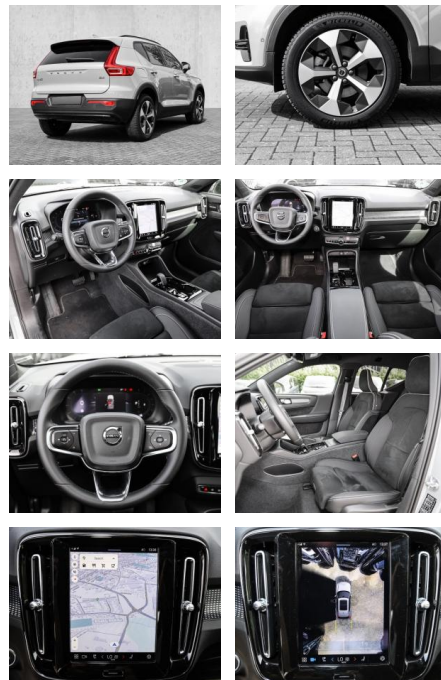

ME Automobile GmbH & Co. KG
Frankfurter Str. 75 - 64732 Bad König - Tel.: 0151 / 15790100

Ihr Ansprechpartner

Herr Emre Can Tekinöz
E-Mail: info@autohaus-odenwald.de
Telefon: 06063 1579

Volvo XC40 Plus Dark 2WD B4 EU6d digitales

MA05-2540-23 Angebotsnr.:

Erstzulassung:	Kilometer:	Farbe:	Leistung:	Kraftstoffart:
01.11.2023	16.476	Grau	145 kW / 197 PS	Benzin

PREIS
40.430 €

FINANZIERUNGSBEISPIEL
Laufzeit: 72 Monate   Anzahlung: 25 %
Basis-Finanzierung:*   Mtl. Rate:
Zielraten-Finanzierung:** **351 €** Mtl. Rate

* Basisfinanzierung: Anzahlung: 10.108 Euro, Laufzeit: 72 Monate, Nettodarlehen: 30.323 Euro, Gesamtbetrag: 47.699 Euro, Zinssätze: 7.71% Sollz. (gebunden), 7.99% eff.
** Zielratenfinanzierung: Anzahlung: 10.108 Euro, Laufzeit: 72 Monate, Nettodarlehen: 30.323 Euro, Zielrate: 22.237 Euro, Gesamtbetrag: 48.829 Euro, Zinssätze: 7.71% Sollz. (gebunden), 7.99% eff.,

Vermittlung für:
Repräsentatives Beispiel gem. § 17 Abs. 4 PAngV. Diese Finanzierungsangebote sind Beispiele. Gerne ermitteln wir für Sie Ihr individuelles Angebot.

Ausstattung

Sicherheit

- PDC Park Distance Control hinten
- Anti-Blockiersystem ABS
- Antischlupfregelung ASC+T
- elektronische Stabilitätskontrolle (ESP / DSP)
- Servolenkung
- Regensensor
- Wegfahrsperrung
- Kindersitzbefestigung
- PDC Park Distance Control vorne
- **ABS**
- Airbag
- Beifahrer-Airbag
- Wegfahrsperrung
- Seitenairbags
- ESP
- Reifendruckkontrolle
- Traktionskontrolle
- Kopfairbag
- Knieairbag

- Kindersitzbefestigung
- Anhängerstabilisierung
- Pannenset
- **Entertainment: Soundsystem**
- Radio
- USB-Anschluss
- Harman-Kardon
- Apple CarPlay
- Android Auto
- DAB
- Induktionsladen für Smartphones

Multimedia

- Radio
- el. Sitzverstellung

Komfort

- Zentralverriegelung
- **Servolenkung**
- Zentralverriegelung

- Elektrischer Fensterheber
- Sitzheizung
- Elektrische Aussenspiegel
- Teilbare Rücksitzlehne
- Tempomat
- Multifunktionslenkrad
- Keyless Go Startfunktion
- Elektrische Sitze
- Innenspiegel autom. abblendbar
- Mittelarmlehne
- Lenksäule einstellbar
- ParkDistanceControl vorne und hinten
- Elektrische Heckklappe
- Beheizbare Frontscheibe
- Keyless Entry
- Memory Sitze
- Ambientebeleuchtung
- Lordosenstütze
- Lederlenkrad
- Geschwindigkeitsbegrenzungsanlage
- Klimaautomatik-2-Zonen

STÄNDIG ÜBER 15.000 FAHRZEUGE IM BESTAND!