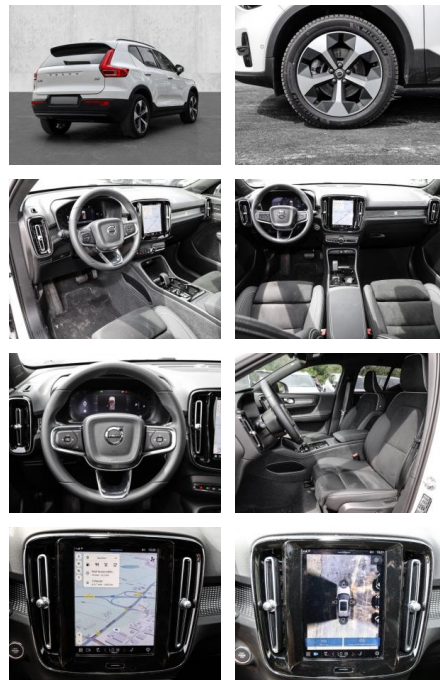

ME Automobile GmbH & Co. KG
Frankfurter Str. 75 - 64732 Bad König - Tel.: 0151 / 15790100

Ihr Ansprechpartner

Herr Murat Ergec
E-Mail: m.ergec@autohaus-odenwald.de
Telefon: 0151 15790100

Volvo XC40 Plus Dark 2WD B4 EU6d digitales

MA05-2541-24 Angebotsnr.:

Erstzulassung:	Kilometer:	Farbe:	Leistung:	Kraftstoffart:
01.11.2023	19.355	Weiß	145 kW / 197 PS	Benzin

PREIS
40.940 €

FINANZIERUNGSBEISPIEL

Laufzeit: 72 Monate   Anzahlung: 25 %
Basis-Finanzierung:*   Mtl. Rate:
Zielraten-Finanzierung:**   **355 €**

* Basisfinanzierung: Anzahlung: 10.235 Euro, Laufzeit: 72 Monate, Nettodarlehen: 30.705 Euro, Gesamtbetrag: 48.300 Euro, Zinssätze: 7.71% Sollz. (gebunden), 7.99% eff.
** Zielratenfinanzierung: Anzahlung: 10.235 Euro, Laufzeit: 72 Monate, Nettodarlehen: 30.705 Euro, Zielrate: 22.517 Euro, Gesamtbetrag: 49.445 Euro, Zinssätze: 7.71% Sollz. (gebunden), 7.99% eff.,

Vermittlung für:
Repräsentatives Beispiel gem. § 17 Abs. 4 PAngV. Diese Finanzierungsangebote sind Beispiele. Gerne ermitteln wir für Sie Ihr individuelles Angebot.

Ausstattung

Sicherheit

- PDC Park Distance Control hinten
- Anti-Blockiersystem ABS
- Antischlupfregelung ASC+T
- elektronische Stabilitätskontrolle (ESP / DSP)
- Servolenkung
- Regensensor
- Wegfahrsperrung
- Kindersitzbefestigung
- PDC Park Distance Control vorne
- **ABS**
- Airbag
- Beifahrer-Airbag
- Wegfahrsperrung
- Seitenairbags
- ESP
- Reifendruckkontrolle
- Traktionskontrolle
- Kopfairbag
- Knieairbag

- Kindersitzbefestigung
- Anhängerstabilisierung
- Pannenset
- **Entertainment: Soundsystem**
- Radio
- USB-Anschluss
- Harman-Kardon
- Apple CarPlay
- Android Auto
- DAB
- Induktionsladen für Smartphones

Multimedia

- Radio
- el. Sitzverstellung

Komfort

- Zentralverriegelung
- **Servolenkung**
- Zentralverriegelung

- Elektrischer Fensterheber
- Sitzheizung
- Elektrische Aussenspiegel
- Teilbare Rücksitzlehne
- Tempomat
- Multifunktionslenkrad
- Keyless Go Startfunktion
- Elektrische Sitze
- Innenspiegel autom. abblendbar
- Mittelarmlehne
- Lenksäule einstellbar
- ParkDistanceControl vorne und hinten
- Elektrische Heckklappe
- Beheizbare Frontscheibe
- Keyless Entry
- Memory Sitze
- Ambientebeleuchtung
- Lordosenstütze
- Lederlenkrad
- Geschwindigkeitsbegrenzungsanlage
- Klimaautomatik-2-Zonen

STÄNDIG ÜBER 15.000 FAHRZEUGE IM BESTAND!