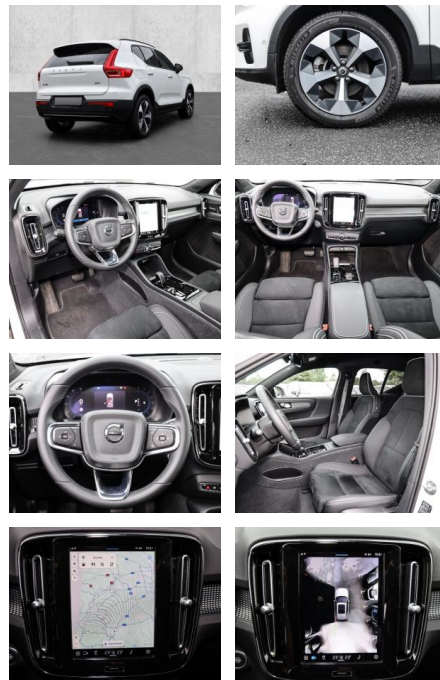

ME Automobile GmbH & Co. KG
Frankfurter Str. 75 - 64732 Bad König - Tel.: 0151 / 15790100

Ihr Ansprechpartner

Herr Emre Can Tekinöz
E-Mail: info@autohaus-odenwald.de
Telefon: 06063 1579

Volvo XC40 Plus Dark 2WD B4 EU6d digitales

MA05-2543-24 Angebotsnr.:

Erstzulassung:	Kilometer:	Farbe:	Leistung:	Kraftstoffart:
01.06.2023	20.826	Weiß	145 kW / 197 PS	Benzin

PREIS
39.910 €

FINANZIERUNGSBEISPIEL

Laufzeit: 72 Monate   Anzahlung: 25 %
Basis-Finanzierung:*   Mtl. Rate:
Zielraten-Finanzierung:** **346 €**

* Basisfinanzierung: Anzahlung: 9.978 Euro, Laufzeit: 72 Monate, Nettodarlehen: 29.933 Euro, Gesamtbetrag: 47.085 Euro, Zinssätze: 7.71% Sollz. (gebunden), 7.99% eff.
** Zielratenfinanzierung: Anzahlung: 9.978 Euro, Laufzeit: 72 Monate, Nettodarlehen: 29.933 Euro, Zielrate: 21.951 Euro, Gesamtbetrag: 48.201 Euro, Zinssätze: 7.71% Sollz. (gebunden), 7.99% eff.,

Vermittlung für:
Repräsentatives Beispiel gem. § 17 Abs. 4 PAngV. Diese Finanzierungsangebote sind Beispiele. Gerne ermitteln wir für Sie Ihr individuelles Angebot.

Ausstattung

Sicherheit

- PDC Park Distance Control hinten
- Anti-Blockiersystem ABS
- Antischlupfregelung ASC+T
- elektronische Stabilitätskontrolle (ESP / DSP)
- Servolenkung
- Regensensor
- Wegfahrsperrung
- Kindersitzbefestigung
- PDC Park Distance Control vorne
- **ABS**
- Airbag
- Beifahrer-Airbag
- Wegfahrsperrung
- Seitenairbags
- ESP
- Reifendruckkontrolle
- Traktionskontrolle
- Kopfairbag
- Knieairbag

- Kindersitzbefestigung
- Anhängerstabilisierung
- Pannenset
- **Entertainment: Soundsystem**
- Radio
- USB-Anschluss
- Harman-Kardon
- Apple CarPlay
- Android Auto
- DAB
- Induktionsladen für Smartphones

Multimedia

- Radio
- el. Sitzverstellung

Komfort

- Zentralverriegelung
- **Servolenkung**
- Zentralverriegelung

- Elektrischer Fensterheber
- Sitzheizung
- Elektrische Aussenspiegel
- Teilbare Rücksitzlehne
- Tempomat
- Multifunktionslenkrad
- Keyless Go Startfunktion
- Elektrische Sitze
- Innenspiegel autom. abblendbar
- Mittelarmlehne
- Lenksäule einstellbar
- ParkDistanceControl vorne und hinten
- Elektrische Heckklappe
- Beheizbare Frontscheibe
- Keyless Entry
- Memory Sitze
- Ambientebeleuchtung
- Lordosenstütze
- Lederlenkrad
- Geschwindigkeitsbegrenzungsanlage
- Klimaautomatik-2-Zonen

STÄNDIG ÜBER 15.000 FAHRZEUGE IM BESTAND!