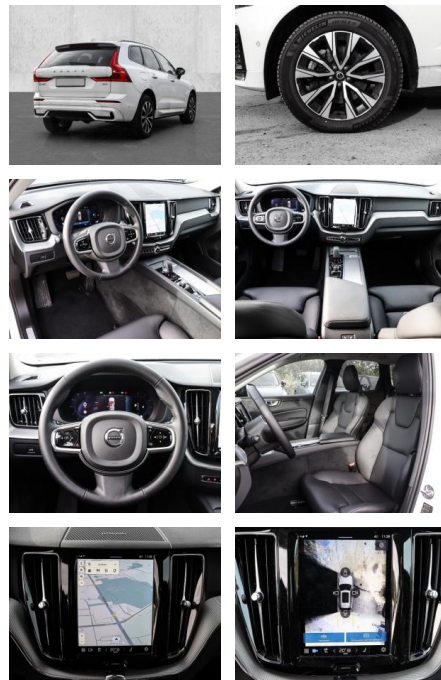

ME Automobile GmbH & Co. KG
Frankfurter Str. 75 - 64732 Bad König - Tel.: 0151 / 15790100

Ihr Ansprechpartner

Herr Emre Can Tekinöz
E-Mail: info@autohaus-odenwald.de
Telefon: 06063 1579

Volvo XC60 Plus Dark 2WD B4 Diesel EU6d

MA05-2546-24 Angebotsnr.:

Erstzulassung:	Kilometer:	Farbe:	Leistung:	Kraftstoffart:
01.10.2023	20.737	Weiß	145 kW / 197 PS	Diesel

PREIS
45.060 €

FINANZIERUNGSBEISPIEL
Laufzeit: 72 Monate   Anzahlung: 25 %
Basis-Finanzierung:*   Mtl. Rate:
Zielraten-Finanzierung:** **391 €** Mtl. Rate

* Basisfinanzierung: Anzahlung: 11.265 Euro, Laufzeit: 72 Monate, Nettodarlehen: 33.795 Euro, Gesamtbetrag: 53.161 Euro, Zinssätze: 7.71% Sollz. (gebunden), 7.99% eff.
** Zielratenfinanzierung: Anzahlung: 11.265 Euro, Laufzeit: 72 Monate, Nettodarlehen: 33.795 Euro, Zielrate: 24.783 Euro, Gesamtbetrag: 54.421 Euro, Zinssätze: 7.71% Sollz. (gebunden), 7.99% eff.,

Vermittlung für:
Repräsentatives Beispiel gem. § 17 Abs. 4 PAngV. Diese Finanzierungsangebote sind Beispiele. Gerne ermitteln wir für Sie Ihr individuelles Angebot.

Ausstattung

Sicherheit

- PDC Park Distance Control hinten
- Anti-Blockiersystem ABS
- Antischlupfregelung ASC+T
- elektronische Stabilitätskontrolle (ESP / DSP)
- Servolenkung
- Regensensor
- Wegfahrsperrung
- Kindersitzbefestigung
- PDC Park Distance Control vorne
- **ABS**
- Airbag
- Beifahrer-Airbag
- Wegfahrsperrung
- Seitenairbags
- ESP
- Reifendruckkontrolle
- Traktionskontrolle
- Kopfairbag
- Knieairbag

- Kindersitzbefestigung
- Anhängerstabilisierung
- Pannenset
- **Entertainment: Soundsystem**
- Radio
- USB-Anschluss
- Harman-Kardon
- Apple CarPlay
- Android Auto
- DAB
- Induktionsladen für Smartphones
- •

Multimedia

- Radio
- el. Sitzverstellung

Komfort

- Zentralverriegelung
- Bordcomputer
- **Servolenkung**

- Zentralverriegelung
- Elektrischer Fensterheber
- Lederausstattung
- Sitzheizung
- Elektrische Aussenspiegel
- Teilbare Rücksitzelehne
- Tempomat
- Multifunktionslenkrad
- Keyless Go Startfunktion
- Elektrische Sitze
- Innenspiegel autom. abblendbar
- Mittelarmlehne
- Innenraumfilter
- Lenksäule einstellbar
- ParkDistanceControl vorne und hinten
- Elektrische Heckklappe
- Beheizbare Frontscheibe
- Keyless Entry
- Memory Sitze
- Ambientebeleuchtung
- Lordosenstütze

STÄNDIG ÜBER 15.000 FAHRZEUGE IM BESTAND!