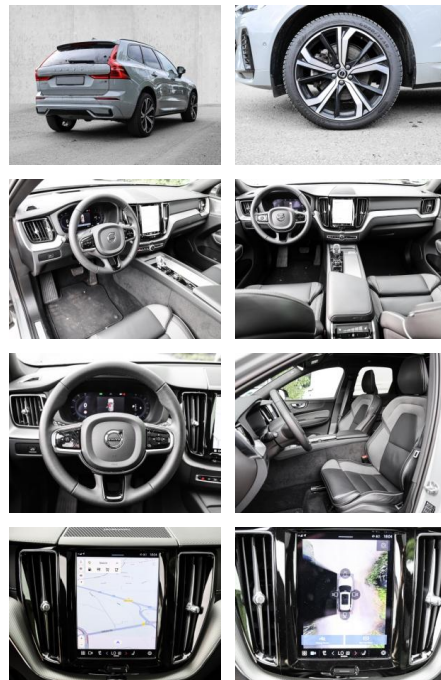

ME Automobile GmbH & Co. KG
Frankfurter Str. 75 - 64732 Bad König - Tel.: 0151 / 15790100

Ihr Ansprechpartner

Herr Murat Ergec
E-Mail: m.ergec@autohaus-odenwald.de
Telefon: 0151 15790100

Volvo XC60 Ultimate Dark AWD B5 Benzin EU6d

MA05-2552-24 Angebotsnr.:

Erstzulassung:	Kilometer:	Farbe:	Leistung:	Kraftstoffart:
01.11.2023	20.709	Grau	184 kW / 250 PS	Benzin

PREIS
57.420 €

FINANZIERUNGSBEISPIEL
Laufzeit: 72 Monate   Anzahlung: 25 %
Basis-Finanzierung:*   Mtl. Rate:
Zielraten-Finanzierung:** **498 €**

* Basisfinanzierung: Anzahlung: 14.355 Euro, Laufzeit: 72 Monate, Nettodarlehen: 43.065 Euro, Gesamtbetrag: 67.743 Euro, Zinssätze: 7.71% Sollz. (gebunden), 7.99% eff.
** Zielratenfinanzierung: Anzahlung: 14.355 Euro, Laufzeit: 72 Monate, Nettodarlehen: 43.065 Euro, Zielrate: 31.581 Euro, Gesamtbetrag: 69.348 Euro, Zinssätze: 7.71% Sollz. (gebunden), 7.99% eff.,

Vermittlung für:
Repräsentatives Beispiel gem. § 17 Abs. 4 PAngV. Diese Finanzierungsangebote sind Beispiele. Gerne ermitteln wir für Sie Ihr individuelles Angebot.

Ausstattung

Sicherheit

- PDC Park Distance Control hinten
- Anti-Blockiersystem ABS
- Antischlupfregelung ASC+T
- elektronische Stabilitätskontrolle (ESP / DSP)
- Servolenkung
- Regensensor
- Wegfahrsperre
- Kindersitzbefestigung
- Allrad
- PDC Park Distance Control vorne
- **ABS**
- Airbag
- Beifahrer-Airbag
- Wegfahrsperre
- Seitenairbags
- ESP
- Reifendruckkontrolle
- Traktionskontrolle
- Kopfairbag

- Knieairbag
- Kindersitzbefestigung
- Anhängerstabilisierung
- Pannenset
- **Entertainment: Soundsystem**
- Radio
- USB-Anschluss
- Harman-Kardon
- Apple CarPlay
- Android Auto
- DAB
- Induktionsladen für Smartphones
- •

Multimedia

- Radio
- el. Sitzverstellung
- Head UP Display

Komfort

- Zentralverriegelung

- Bordcomputer
- **Servolenkung**
- Zentralverriegelung
- Elektrischer Fensterheber
- Lederausstattung
- Sitzheizung
- Elektrische Aussenspiegel
- Teilbare Rucksitzlehne
- Tempomat
- Standheizung
- Multifunktionslenkrad
- Keyless Go Startfunktion
- Elektrische Sitze
- Innenspiegel autom. abblendbar
- Mittelarmlehne
- Innenraumfilter
- Lenksäule einstellbar
- Sportsitze
- ParkDistanceControl vorne und hinten
- Elektrische Heckklappe
- Keyless Entry

STÄNDIG ÜBER 15.000 FAHRZEUGE IM BESTAND!