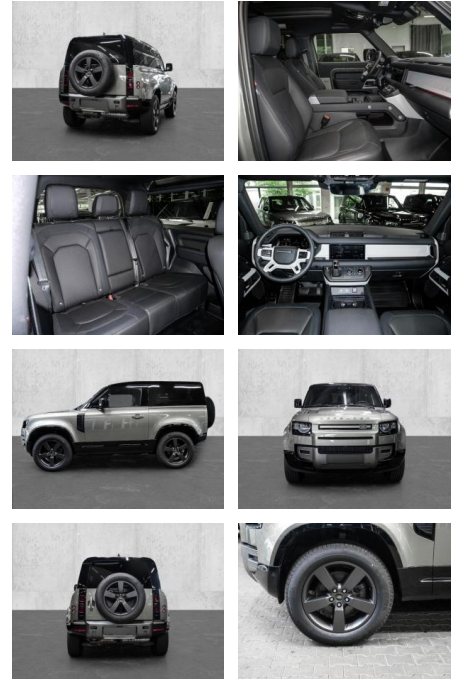

## Land Rover Defender 90 X-Dynamic SE D200

MA05-2455-24 Angebotsnr.:

Erstzulassung:	Kilometer:	Farbe:	Leistung:	Kraftstoffart:
01.09.2023	22.950	Grün	147 kW / 200 PS	Diesel

**PREIS**  
**69.690 €**

**FINANZIERUNGSBEISPIEL**  
Laufzeit: 72 Monate      Anzahlung: 25 %  
Basis-Finanzierung:\*      Mtl. Rate:  
Zielraten-Finanzierung:\*\* **605 €**