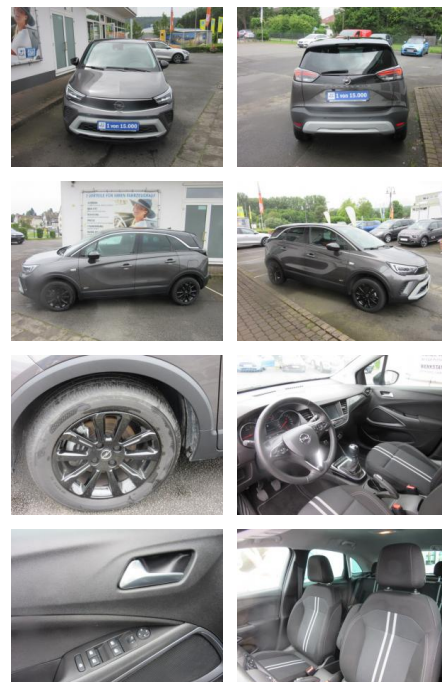

AH18-048547 Angebotsnr.:

Erstzulassung:	Kilometer:	Farbe:	Leistung:	Kraftstoffart:
01.05.2023	14.264	grau	81 kW / 110 PS	Benzin

PREIS
18.900 €

FINANZIERUNGSBEISPIEL
Laufzeit: 72 Monate Anzahlung: 25 %
Basis-Finanzierung:* Mtl. Rate:
Zielraten-Finanzierung:** **164 €**

Vermittlung für:
Repräsentatives Beispiel gem. § 17 Abs. 4 PAngV. Diese Finanzierungsangebote sind Beispiele. Gerne ermitteln wir für Sie Ihr individuelles Angebot.

Ausstattung

Besonderheiten

- Rückfahrkamera
- Leichtmetallräder 16 Zoll
- Parkhilfe vorne und hinten
- Smartphonekopplung
- Lenkradheizung
- Sitzheizung Vordersitze
- Regensensor
- Speed Limiter
- Tempomat
- Bluetooth Freisprecheinrichtung
- Bordcomputer
- elektrische Fenster 4
- Kollisionswarnung
- Lederlenkrad
- Müdigkeitswarnsystem
- Spurhalteassistent