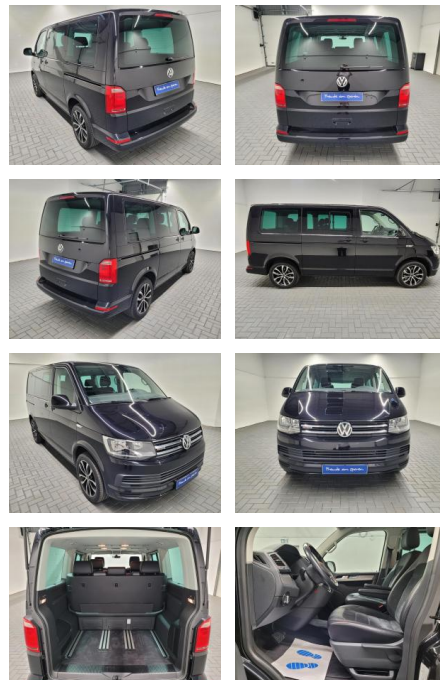

## Volkswagen T6 Multivan 4Motion Navi/AHK/Standhgz...

AM35-25986 **Angebotsnr.:**

Erstzulassung:	Kilometer:	Farbe:	Leistung:	Kraftstoffart:
12.12.2019	62.000		146 kW / 199 PS	Diesel

**PREIS**  
**55.310 €**