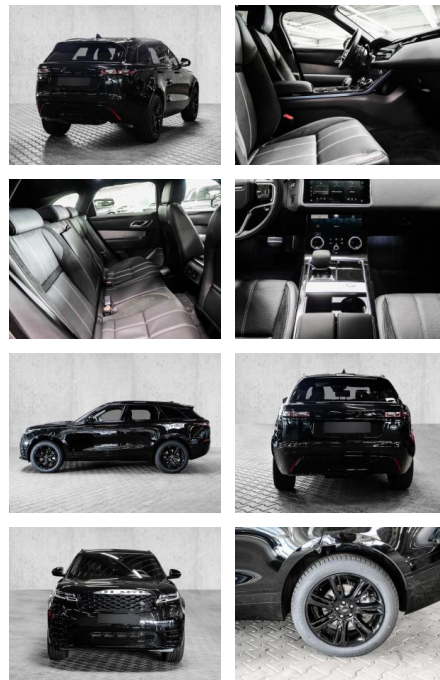

MA05-1697246Angebotsnr.:

Erstzulassung:	Kilometer:	Farbe:	Leistung:	Kraftstoffart:
01.04.2023	7.000	Schwarz	150 kW / 204 PS	Diesel

PREIS
61.020 €

FINANZIERUNGSBEISPIEL

Laufzeit: 72 Monate Anzahlung: 25 %
Basis-Finanzierung:* Mtl. Rate:
Zielraten-Finanzierung:** **529 €**