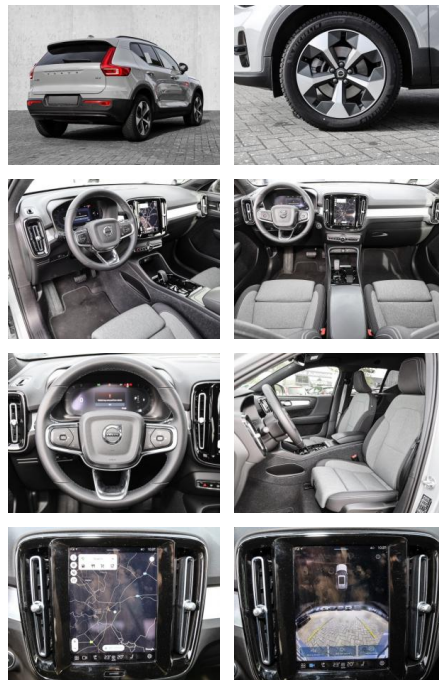

ME Automobile GmbH & Co. KG
Frankfurter Str. 75 - 64732 Bad König - Tel.: 0151 / 15790100

Ihr Ansprechpartner

Herr Emre Can Tekinöz
E-Mail: info@autohaus-odenwald.de
Telefon: 06063 1579

Volvo XC40 Plus Dark 2WD B3 EU6d digitales

MA05-2580-24 Angebotsnr.:

Erstzulassung:	Kilometer:	Farbe:	Leistung:	Kraftstoffart:
01.11.2023	14.759	Grau	120 kW / 163 PS	Benzin

PREIS
37.760 €

FINANZIERUNGSBEISPIEL
Laufzeit: 72 Monate   Anzahlung: 25 %
Basis-Finanzierung:*   Mtl. Rate:
Zielraten-Finanzierung:** **328 €**

* Basisfinanzierung: Anzahlung: 9.440 Euro, Laufzeit: 72 Monate, Nettodarlehen: 28.320 Euro, Gesamtbetrag: 44.548 Euro, Zinssätze: 7.71% Sollz. (gebunden), 7.99% eff.
** Zielratenfinanzierung: Anzahlung: 9.440 Euro, Laufzeit: 72 Monate, Nettodarlehen: 28.320 Euro, Zielrate: 20.768 Euro, Gesamtbetrag: 45.604 Euro, Zinssätze: 7.71% Sollz. (gebunden), 7.99% eff.,

Vermittlung für:
Repräsentatives Beispiel gem. § 17 Abs. 4 PAngV. Diese Finanzierungsangebote sind Beispiele. Gerne ermitteln wir für Sie Ihr individuelles Angebot.

Ausstattung

Sicherheit

- PDC Park Distance Control hinten
- Anti-Blockiersystem ABS
- Antischlupfregelung ASC+T
- elektronische Stabilitätskontrolle (ESP / DSP)
- Servolenkung
- Regensensor
- Wegfahrsperrung
- Kindersitzbefestigung
- PDC Park Distance Control vorne
- **ABS**
- Airbag
- Beifahrer-Airbag
- Wegfahrsperrung
- Seitenairbags
- ESP
- Reifendruckkontrolle
- Traktionskontrolle
- Kopfairbag
- Knieairbag

- Kindersitzbefestigung
- Anhängerstabilisierung
- Pannentkit
- **Entertainment: Soundsystem**
- Radio
- USB-Anschluss
- Harman-Kardon
- Apple CarPlay
- Android Auto
- DAB
- Induktionsladen für Smartphones

Multimedia

- Radio
- el. Sitzverstellung

Komfort

- Zentralverriegelung
- **Servolenkung**
- Zentralverriegelung

- Elektrischer Fensterheber
- Sitzheizung
- Elektrische Aussenspiegel
- Teilbare Rücksitzlehne
- Tempomat
- Multifunktionslenkrad
- Keyless Go Startfunktion
- Elektrische Sitze
- Innenspiegel autom. abblendbar
- Mittelarmlehne
- Lenksäule einstellbar
- ParkDistanceControl vorne und hinten
- Elektrische Heckklappe
- Beheizbare Frontscheibe
- Keyless Entry
- Memory Sitze
- Ambientebeleuchtung
- Lordosenstütze
- Lederlenkrad
- Geschwindigkeitsbegrenzungsanlage
- Klimaautomatik-2-Zonen

STÄNDIG ÜBER 15.000 FAHRZEUGE IM BESTAND!