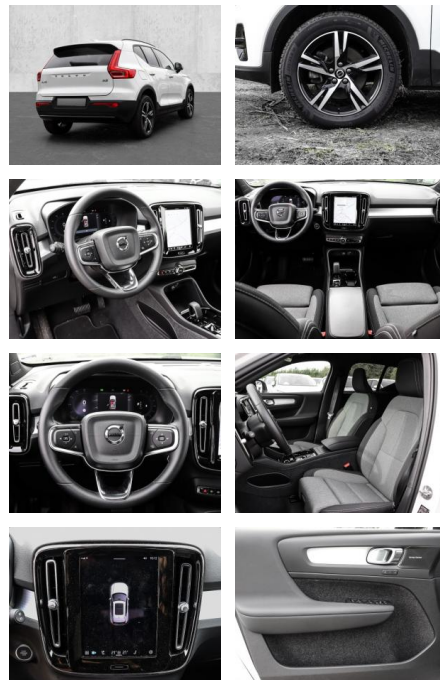

Ihr Ansprechpartner

Herr Murat Ergec
E-Mail: m.ergec@autohaus-odenwald.de
Telefon: 0151 15790100

ME Automobile GmbH & Co. KG
Frankfurter Str. 75 - 64732 Bad König - Tel.: 0151 / 15790100

Volvo XC40 Plus Dark 2WD B3 EU6d digitales

MA05-2595-24 Angebotsnr.:

Erstzulassung:	Kilometer:	Farbe:	Leistung:	Kraftstoffart:
01.11.2023	14.792	Weiß	120 kW / 163 PS	Benzin

PREIS
36.730 €

FINANZIERUNGSBEISPIEL
Laufzeit: 72 Monate   Anzahlung: 25 %
Basis-Finanzierung:*   Mtl. Rate:
Zielraten-Finanzierung:** **319 €**

* Basisfinanzierung: Anzahlung: 9.183 Euro, Laufzeit: 72 Monate, Nettodarlehen: 27.548 Euro, Gesamtbetrag: 43.334 Euro, Zinssätze: 7.71% Sollz. (gebunden), 7.99% eff.
** Zielratenfinanzierung: Anzahlung: 9.183 Euro, Laufzeit: 72 Monate, Nettodarlehen: 27.548 Euro, Zielrate: 20.202 Euro, Gesamtbetrag: 44.361 Euro, Zinssätze: 7.71% Sollz. (gebunden), 7.99% eff.,
Vermittlung für:
Repräsentatives Beispiel gem. § 17 Abs. 4 PAngV. Diese Finanzierungsangebote sind Beispiele. Gerne ermitteln wir für Sie Ihr individuelles Angebot.

Ausstattung

Sicherheit

- PDC Park Distance Control hinten
- Anti-Blockiersystem ABS
- Antischlupfregelung ASC+T
- elektronische Stabilitätskontrolle (ESP / DSP)
- Servolenkung
- Regensensor
- Wegfahrsperrung
- Kindersitzbefestigung
- PDC Park Distance Control vorne
- **ABS**
- Airbag
- Beifahrer-Airbag
- Wegfahrsperrung
- Seitenairbags
- ESP
- Reifendruckkontrolle
- Traktionskontrolle
- Kopfairbag
- Knieairbag

- Kindersitzbefestigung
- Anhängerstabilisierung
- Pannenset
- **Entertainment: Soundsystem**
- Radio
- USB-Anschluss
- Harman-Kardon
- Apple CarPlay
- Android Auto
- DAB
- Induktionsladen für Smartphones

Multimedia

- Radio
- el. Sitzverstellung

Komfort

- Zentralverriegelung
- **Servolenkung**
- Zentralverriegelung

- Elektrischer Fensterheber
- Sitzheizung
- Elektrische Aussenspiegel
- Teilbare Rücksitzlehne
- Tempomat
- Multifunktionslenkrad
- Keyless Go Startfunktion
- Elektrische Sitze
- Innenspiegel autom. abblendbar
- Mittelarmlehne
- Lenksäule einstellbar
- ParkDistanceControl vorne und hinten
- Elektrische Heckklappe
- Keyless Entry
- Memory Sitze
- Ambientebeleuchtung
- Lordosenstütze
- Lederlenkrad
- Geschwindigkeitsbegrenzungsanlage
- Klimaautomatik-2-Zonen
- Funkfernbedienung

STÄNDIG ÜBER 15.000 FAHRZEUGE IM BESTAND!