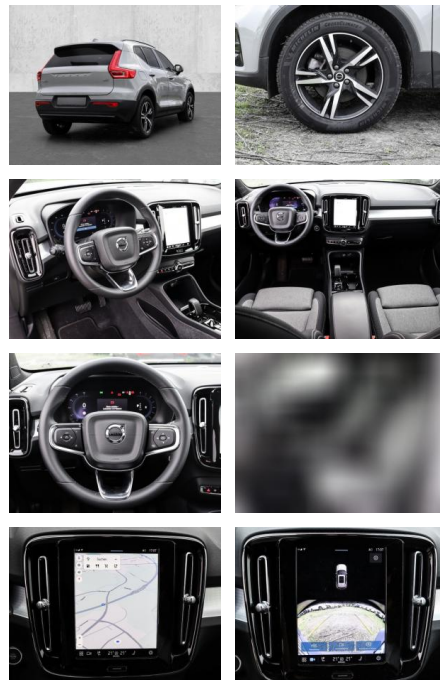

ME Automobile GmbH & Co. KG
Frankfurter Str. 75 - 64732 Bad König - Tel.: 0151 / 15790100

Ihr Ansprechpartner

Herr Murat Ergec
E-Mail: m.ergec@autohaus-odenwald.de
Telefon: 0151 15790100

Volvo XC40 Plus Dark 2WD B3 EU6d digitales

MA05-2596-24 Angebotsnr.:

Erstzulassung:	Kilometer:	Farbe:	Leistung:	Kraftstoffart:
01.11.2023	16.509	Grau	120 kW / 163 PS	Benzin

PREIS
37.760 €

FINANZIERUNGSBEISPIEL

Laufzeit: 72 Monate   Anzahlung: 25 %
Basis-Finanzierung:*   Mtl. Rate:
Zielraten-Finanzierung:** **328 €**

* Basisfinanzierung: Anzahlung: 9.440 Euro, Laufzeit: 72 Monate, Nettodarlehen: 28.320 Euro, Gesamtbetrag: 44.548 Euro, Zinssätze: 7.71% Sollz. (gebunden), 7.99% eff.
** Zielratenfinanzierung: Anzahlung: 9.440 Euro, Laufzeit: 72 Monate, Nettodarlehen: 28.320 Euro, Zielrate: 20.768 Euro, Gesamtbetrag: 45.604 Euro, Zinssätze: 7.71% Sollz. (gebunden), 7.99% eff.,

Vermittlung für:
Repräsentatives Beispiel gem. § 17 Abs. 4 PAngV. Diese Finanzierungsangebote sind Beispiele. Gerne ermitteln wir für Sie Ihr individuelles Angebot.

Ausstattung

Sicherheit

- PDC Park Distance Control hinten
- Anti-Blockiersystem ABS
- Antischlupfregelung ASC+T
- elektronische Stabilitätskontrolle (ESP / DSP)
- Servolenkung
- Regensensor
- Wegfahrsperrung
- Kindersitzbefestigung
- PDC Park Distance Control vorne
- **ABS**
- Airbag
- Beifahrer-Airbag
- Wegfahrsperrung
- Seitenairbags
- ESP
- Reifendruckkontrolle
- Traktionskontrolle
- Kopfairbag
- Knieairbag

- Kindersitzbefestigung
- Anhängerstabilisierung
- Pannenset
- **Entertainment: Soundsystem**
- Radio
- USB-Anschluss
- Harman-Kardon
- Apple CarPlay
- Android Auto
- DAB
- Induktionsladen für Smartphones

Multimedia

- Radio
- el. Sitzverstellung

Komfort

- Zentralverriegelung
- **Servolenkung**
- Zentralverriegelung

- Elektrischer Fensterheber
- Sitzheizung
- Elektrische Aussenspiegel
- Teilbare Rücksitzlehne
- Tempomat
- Multifunktionslenkrad
- Keyless Go Startfunktion
- Elektrische Sitze
- Innenspiegel autom. abblendbar
- Mittelarmlehne
- Lenksäule einstellbar
- ParkDistanceControl vorne und hinten
- Elektrische Heckklappe
- Keyless Entry
- Memory Sitze
- Ambientebeleuchtung
- Lordosenstütze
- Lederlenkrad
- Geschwindigkeitsbegrenzungsanlage
- Klimaautomatik-2-Zonen
- Funkfernbedienung

STÄNDIG ÜBER 15.000 FAHRZEUGE IM BESTAND!