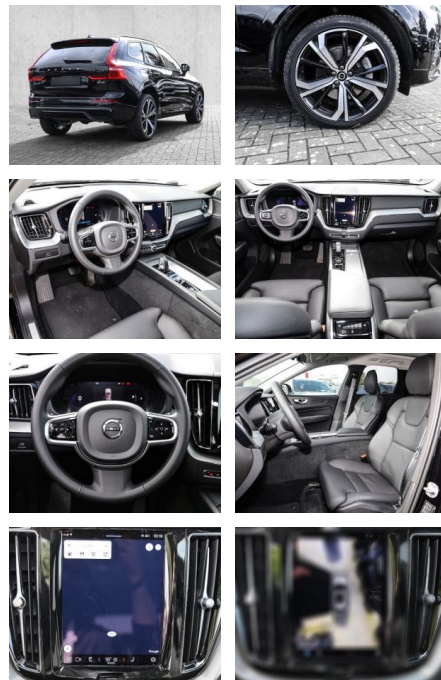

ME Automobile GmbH & Co. KG
Frankfurter Str. 75 - 64732 Bad König - Tel.: 0151 / 15790100

Ihr Ansprechpartner

Herr Murat Ergec
E-Mail: m.ergec@autohaus-odenwald.de
Telefon: 0151 15790100

Volvo XC60 Ultimate Dark AWD B4 Diesel EU6d

MA05-2599-24 Angebotsnr.:

Erstzulassung:	Kilometer:	Farbe:	Leistung:	Kraftstoffart:
01.10.2023	11.340	Schwarz	145 kW / 197 PS	Diesel

PREIS
53.810 €

FINANZIERUNGSBEISPIEL

Laufzeit: 72 Monate   Anzahlung: 25 %
Basis-Finanzierung:*   Mtl. Rate:
Zielraten-Finanzierung:**   **467 €**

* Basisfinanzierung: Anzahlung: 13.453 Euro, Laufzeit: 72 Monate, Nettodarlehen: 40.358 Euro, Gesamtbetrag: 63.484 Euro, Zinssätze: 7.71% Sollz. (gebunden), 7.99% eff.
** Zielratenfinanzierung: Anzahlung: 13.453 Euro, Laufzeit: 72 Monate, Nettodarlehen: 40.358 Euro, Zielrate: 29.596 Euro, Gesamtbetrag: 64.989 Euro, Zinssätze: 7.71% Sollz. (gebunden), 7.99% eff.,

Vermittlung für:
Repräsentatives Beispiel gem. § 17 Abs. 4 PAngV. Diese Finanzierungsangebote sind Beispiele. Gerne ermitteln wir für Sie Ihr individuelles Angebot.

Ausstattung

Sicherheit

- PDC Park Distance Control hinten
- Anti-Blockiersystem ABS
- Antischlupfregelung ASC+T
- elektronische Stabilitätskontrolle (ESP / DSP)
- Servolenkung
- Regensensor
- Wegfahrsperrung
- Kindersitzbefestigung
- Allrad
- PDC Park Distance Control vorne
- **ABS**
- Airbag
- Beifahrer-Airbag
- Wegfahrsperrung
- Seitenairbags
- ESP
- Reifendruckkontrolle
- Traktionskontrolle
- Kopfairbag

- Knieairbag
- Kindersitzbefestigung
- Anhängerstabilisierung
- Pannenset
- **Entertainment: Soundsystem**
- Radio
- USB-Anschluss
- Harman-Kardon
- Apple CarPlay
- Android Auto
- DAB
- Induktionsladen für Smartphones
- •

Multimedia

- Radio
- el. Sitzverstellung
- Head UP Display

Komfort

- Zentralverriegelung

- Bordcomputer
- **Servolenkung**
- Zentralverriegelung
- Elektrischer Fensterheber
- Lederausstattung
- Sitzheizung
- Elektrische Aussenspiegel
- Teilbare Rücksitzelehne
- Tempomat
- Standheizung
- Multifunktionslenkrad
- Keyless Go Startfunktion
- Elektrische Sitze
- Innenspiegel autom. abblendbar
- Mittelarmlehne
- Innenraumfilter
- Lenksäule einstellbar
- ParkDistanceControl vorne und hinten
- Elektrische Heckklappe
- Keyless Entry
- Memory Sitze

STÄNDIG ÜBER 15.000 FAHRZEUGE IM BESTAND!