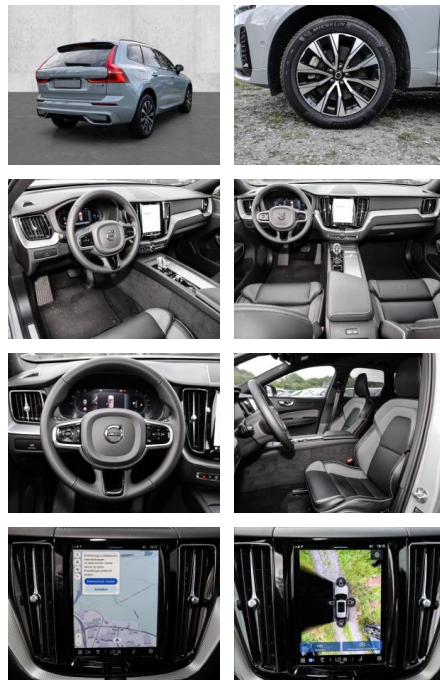

MA05-2600-24 Angebotsnr.:

Erstzulassung:	Kilometer:	Farbe:	Leistung:	Kraftstoffart:
01.10.2023	21.602	Grau	184 kW / 250 PS	Benzin

PREIS
53.200 €

FINANZIERUNGSBEISPIEL

Laufzeit: 72 Monate Anzahlung: 25 %
Basis-Finanzierung:* Mtl. Rate:
Zielraten-Finanzierung:** **462 €**

- Knieairbag
- Kindersitzbefestigung
- Anhängerstabilisierung
- Pannenset
- **Entertainment: Soundsystem**
- Radio
- USB-Anschluss
- Harman-Kardon
- Apple CarPlay
- Android Auto
- DAB
- Induktionsladen für Smartphones
-

Multimedia

- Radio
- el. Sitzverstellung

Komfort

- Zentralverriegelung
- Bordcomputer

Servolenkung

- Zentralverriegelung
- Elektrischer Fensterheber
- Lederausstattung
- Sitzheizung
- Elektrische Aussenspiegel
- Teilbare Ruedersitzlehne
- Tempomat
- Multifunktionslenkrad
- Keyless Go Startfunktion
- Elektrische Sitze
- Innenspiegel autom. abblendbar
- Mittelarmlehne
- Innenraumfilter
- Lenksaeule einstellbar
- Sportsitze
- ParkDistanceControl vorne und hinten
- Elektrische Heckklappe
- Beheizbare Frontscheibe
- Keyless Entry
- Memory Sitze