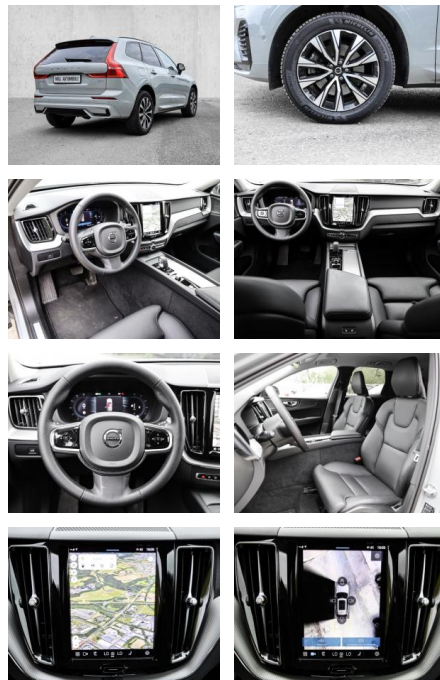

ME Automobile GmbH & Co. KG
Frankfurter Str. 75 - 64732 Bad König - Tel.: 0151 / 15790100

Ihr Ansprechpartner

Herr Emre Can Tekinöz
E-Mail: info@autohaus-odenwald.de
Telefon: 06063 1579

Volvo XC60 Plus Dark 2WD B4 Diesel EU6d

MA05-2639-24 Angebotsnr.:

Erstzulassung:	Kilometer:	Farbe:	Leistung:	Kraftstoffart:
01.09.2023	28.342	Grau	145 kW / 197 PS	Diesel

PREIS
43.730 €

FINANZIERUNGSBEISPIEL
Laufzeit: 72 Monate   Anzahlung: 25 %
Basis-Finanzierung:*   Mtl. Rate:
Zielraten-Finanzierung:** **379 €**

* Basisfinanzierung: Anzahlung: 10.933 Euro, Laufzeit: 72 Monate, Nettodarlehen: 32.798 Euro, Gesamtbetrag: 51.592 Euro, Zinssätze: 7.71% Sollz. (gebunden), 7.99% eff.
** Zielratenfinanzierung: Anzahlung: 10.933 Euro, Laufzeit: 72 Monate, Nettodarlehen: 32.798 Euro, Zielrate: 24.052 Euro, Gesamtbetrag: 52.815 Euro, Zinssätze: 7.71% Sollz. (gebunden), 7.99% eff.,

Vermittlung für:
Repräsentatives Beispiel gem. § 17 Abs. 4 PAngV. Diese Finanzierungsangebote sind Beispiele. Gerne ermitteln wir für Sie Ihr individuelles Angebot.

Ausstattung

Sicherheit

- PDC Park Distance Control hinten
- Anti-Blockiersystem ABS
- Antischlupfregelung ASC+T
- elektronische Stabilitätskontrolle (ESP / DSP)
- Servolenkung
- Regensensor
- Wegfahrsperrung
- Kindersitzbefestigung
- PDC Park Distance Control vorne
- **ABS**
- Airbag
- Beifahrer-Airbag
- Wegfahrsperrung
- Seitenairbags
- ESP
- Reifendruckkontrolle
- Traktionskontrolle
- Kopfairbag
- Knieairbag

- Kindersitzbefestigung
- Anhängerstabilisierung
- Pannenset
- **Entertainment: Soundsystem**
- Radio
- USB-Anschluss
- Harman-Kardon
- Apple CarPlay
- Android Auto
- DAB
- Induktionsladen für Smartphones

Multimedia

- Radio
- el. Sitzverstellung

Komfort

- Zentralverriegelung
- Bordcomputer
- **Servolenkung**

- Zentralverriegelung
- Elektrischer Fensterheber
- Lederausstattung
- Sitzheizung
- Elektrische Aussenspiegel
- Teilbare Rucksitzlehne
- Tempomat
- Multifunktionslenkrad
- Keyless Go Startfunktion
- Elektrische Sitze
- Innenspiegel autom. abblendbar
- Mittelarmlehne
- Innenraumfilter
- Lenksäule einstellbar
- ParkDistanceControl vorne und hinten
- Elektrische Heckklappe
- Beheizbare Frontscheibe
- Keyless Entry
- Memory Sitze
- Ambientebeleuchtung
- Lordosenstütze

STÄNDIG ÜBER 15.000 FAHRZEUGE IM BESTAND!