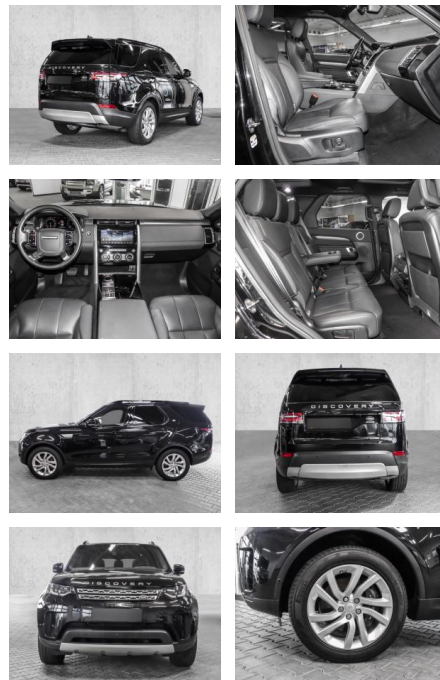

## Land Rover Discovery 5 HSE SDV6 3.0 EU6d-T Allra...

MA05-1501-23 Angebotsnr.:

Erstzulassung:	Kilometer:	Farbe:	Leistung:	Kraftstoffart:
01.07.2019	109.800	Schwarz	225 kW / 306 PS	Diesel

**PREIS**  
**37.740 €**