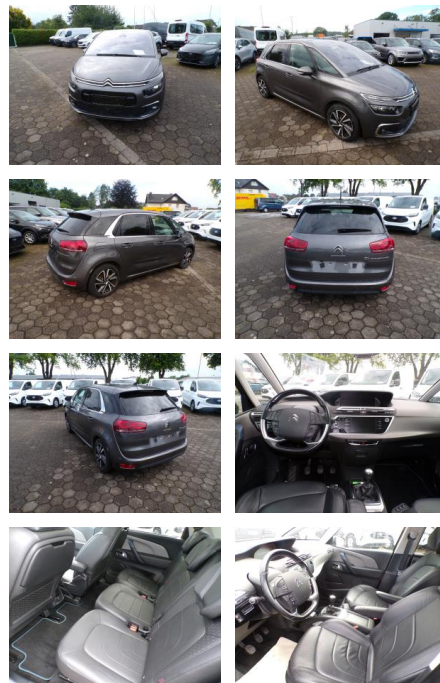

AW16-J685021Angebotsnr.:

Erstzulassung:	Kilometer:	Farbe:	Leistung:	Kraftstoffart:
31.07.2018	86.400	Grau	96 kW / 131 PS	Benzin

PREIS
14.790 €

FINANZIERUNGSBEISPIEL

Laufzeit: 72 Monate Anzahlung: 25 %
Basis-Finanzierung:* Mtl. Rate:
Zielraten-Finanzierung:** **128 €**