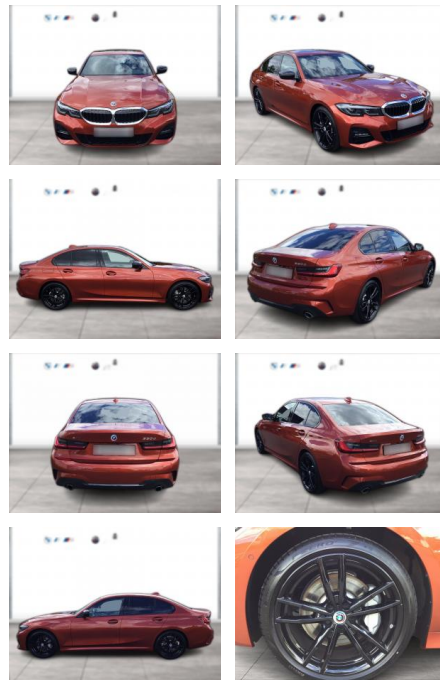

## BMW 330d xDrive M SPORT LC PROF LASER GSD

WG05-259529 Angebotsnr.:

Erstzulassung:	Kilometer:	Farbe:	Leistung:	Kraftstoffart:
01.05.2022	18.800	Orange	210 kW / 286 PS	Diesel

**PREIS**  
**48.670 €**

**FINANZIERUNGSBEISPIEL**  
Laufzeit: 72 Monate      Anzahlung: 25 %  
Basis-Finanzierung:\*      Mtl. Rate:  
Zielraten-Finanzierung:\*\* **422 €**