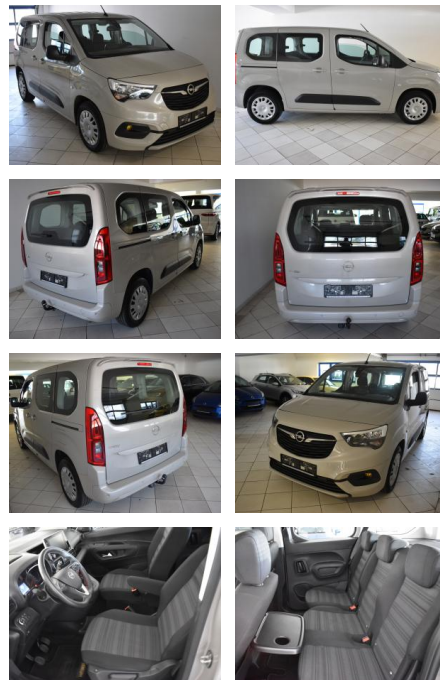

Ihr Ansprechpartner

Herr Murat Ergec
E-Mail: m.ergec@autohaus-odenwald.de
Telefon: 0151 15790100

ME Automobile GmbH & Co. KG
Frankfurter Str. 75 - 64732 Bad König - Tel.: 0151 / 15790100

Opel Combo Life App Kamera AHK

AH44-ATS 62603 Angebotsnr.:

VERKAUFT

Erstzulassung:	Kilometer:	Farbe:	Leistung:	Kraftstoffart:
28.06.2021	11.616	grau	81 kW / 110 PS	Benzin

PREIS
23.550 €

FINANZIERUNGSBEISPIEL
Laufzeit: 72 Monate Anzahlung: 25 %
Basis-Finanzierung:* Mtl. Rate:
Zielraten-Finanzierung:** **204 €**