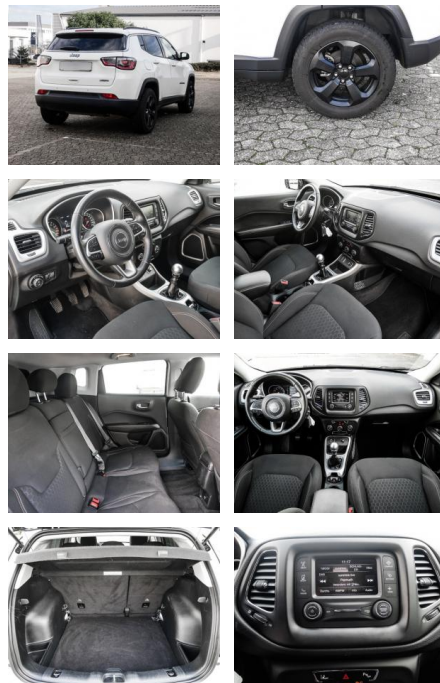

MA05-kl2994-20 Angebotsnr.:

Erstzulassung:	Kilometer:	Farbe:	Leistung:	Kraftstoffart:
01.06.2019	43.319	Weiß	103 kW / 140 PS	Benzin

PREIS
16.240 €

FINANZIERUNGSBEISPIEL

Laufzeit: 72 Monate Anzahlung: 25 %
Basis-Finanzierung:* Mtl. Rate:
Zielraten-Finanzierung:** **141 €**

• Elektrischer Fensterheber

- Teilbare Rucksitzlehne
- Tempomat
- Park Distance Control
- Multifunktionslenkrad
- Keyless Go Startfunktion
- Lenksaeule einstellbar
- Keyless Entry
- Ambientebeleuchtung
- Lederlenkrad
- Umklappbarer Beifahrersitz
- **Sicht: Tagfahrlicht**
- LED-Rueckleuchten
- Nebelscheinwerfer
-