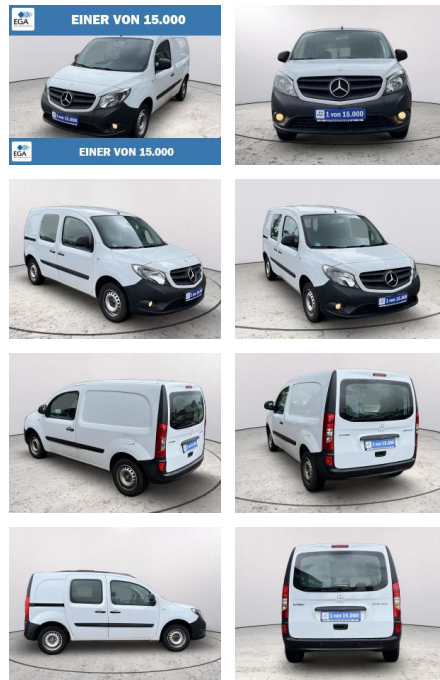

Ihr Ansprechpartner

Herr Murat Ergec
E-Mail: m.ergec@autohaus-odenwald.de
Telefon: 0151 15790100

ME Automobile GmbH & Co. KG
Frankfurter Str. 75 - 64732 Bad König - Tel.: 0151 / 15790100

Mercedes-Benz Citan 109 CDI Lang *Klima * Regals...

AB73-0048-2562 Angebotsnr.:

Erstzulassung:	Kilometer:	Farbe:	Leistung:	Kraftstoffart:
01.03.2019	98.515	Weiß	66 kW / 90 PS	Diesel

PREIS 13.250 €	FINANZIERUNGSBEISPIEL		* Basisfinanzierung: Anzahlung: 3.313 Euro, Laufzeit: 72 Monate, Nettodarlehen: 9.938 Euro, Gesamtbetrag: 15.633 Euro, Zinssätze: 7.71% Sollz. (gebunden), 7.99% eff. ** Zielratenfinanzierung: Anzahlung: 3.313 Euro, Laufzeit: 72 Monate, Nettodarlehen: 9.938 Euro, Zielrate: 7.288 Euro, Gesamtbetrag: 16.003 Euro, Zinssätze: 7.71% Sollz. (gebunden), 7.99% eff., Vermittlung für: Repräsentatives Beispiel gem. § 17 Abs. 4 PAngV. Diese Finanzierungsangebote sind Beispiele. Gerne ermitteln wir für Sie Ihr individuelles Angebot.
	Laufzeit: 72 Monate	Anzahlung: 25 %	
	Basis-Finanzierung:**	Mtl. Rate:	
	Zielraten-Finanzierung:**	Mtl. Rate:	