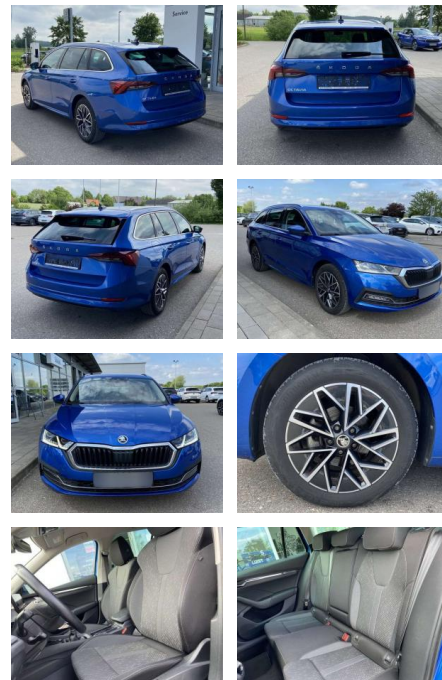

Ihr Ansprechpartner

Herr Murat Ergec

E-Mail: m.ergec@autohaus-odenwald.de

Telefon: 0151 15790100

ME Automobile GmbH & Co. KG
Frankfurter Str. 75 - 64732 Bad König - Tel.: 0151 / 15790100

Skoda Octavia Combi 1.0 TSI Style Neues

SS00-072285AAngebotsnr.:

| Erstzulassung: | Kilometer: | Farbe: | Leistung: | Kraftstoffart: |
|----------------|------------|--------|----------------|----------------|
| 01.02.2021 | 21.167 | | 81 kW / 110 PS | Benzin |