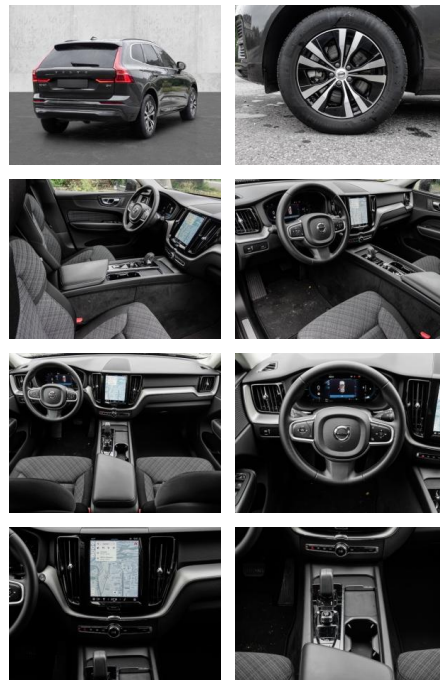

ME Automobile GmbH & Co. KG
Frankfurter Str. 75 - 64732 Bad König - Tel.: 0151 / 15790100

Ihr Ansprechpartner

Herr Murat Ergec
E-Mail: m.ergec@autohaus-odenwald.de
Telefon: 0151 15790100

Volvo XC60 Momentum Pro 2WD B4 Diesel EU6d

MA05-2705-24 Angebotsnr.:

Erstzulassung:	Kilometer:	Farbe:	Leistung:	Kraftstoffart:
01.03.2022	26.704	Grau	145 kW / 197 PS	Diesel

PREIS
37.960 €

FINANZIERUNGSBEISPIEL

Laufzeit: 72 Monate   Anzahlung: 25 %
Basis-Finanzierung:*   Mtl. Rate:
Zielraten-Finanzierung:** **329 €**

* Basisfinanzierung: Anzahlung: 9.490 Euro, Laufzeit: 72 Monate, Nettodarlehen: 28.470 Euro, Gesamtbetrag: 44.784 Euro, Zinssätze: 7.71% Sollz. (gebunden), 7.99% eff.
** Zielratenfinanzierung: Anzahlung: 9.490 Euro, Laufzeit: 72 Monate, Nettodarlehen: 28.470 Euro, Zielrate: 20.878 Euro, Gesamtbetrag: 45.846 Euro, Zinssätze: 7.71% Sollz. (gebunden), 7.99% eff.,

Vermittlung für:
Repräsentatives Beispiel gem. § 17 Abs. 4 PAngV. Diese Finanzierungsangebote sind Beispiele. Gerne ermitteln wir für Sie Ihr individuelles Angebot.

Ausstattung

Sicherheit

- Anti-Blockiersystem ABS
- Antischlupfregelung ASC+T
- elektronische Stabilitätskontrolle (ESP / DSP)
- Servolenkung
- Regensensor
- Wegfahrsperrung
- Kindersitzbefestigung
- **ABS**
- Airbag
- Beifahrer-Airbag
- Wegfahrsperrung
- Seitenairbags
- ESP
- Reifendruckkontrolle
- Traktionskontrolle
- Kopfairbag
- Knieairbag
- Kindersitzbefestigung
- Pannenset

• Entertainment: Soundsystem

- Radio
- USB-Anschluss
- MP3
- DAB
- Induktionsladen für Smartphones

Multimedia

- Radio
- MP3 Anschluss

Komfort

- Zentralverriegelung
- Bordcomputer
- **Servolenkung**
- Zentralverriegelung
- Elektrischer Fensterheber
- Sitzheizung
- Elektrische Aussenspiegel
- Teilbare Rückbanklehne

- Tempomat
- Multifunktionslenkrad
- Keyless Go Startfunktion
- Innenspiegel autom. abblendbar
- Mittelarmlehne
- Innenraumfilter
- Lenksäule einstellbar
- Elektrische Heckklappe
- Beheizbare Frontscheibe
- Keyless Entry
- Lordosenstütze
- Geschwindigkeitsbegrenzungsanlage
- Klimaautomatik-2-Zonen
- Funkfernbedienung
- **Sicht: LED-Hauptscheinwerfer**
- LED-Tagfahrlicht
- Nebelscheinwerfer
- Aussenspiegel beheizbar
- Privacyverglasung

STÄNDIG ÜBER 15.000 FAHRZEUGE IM BESTAND!