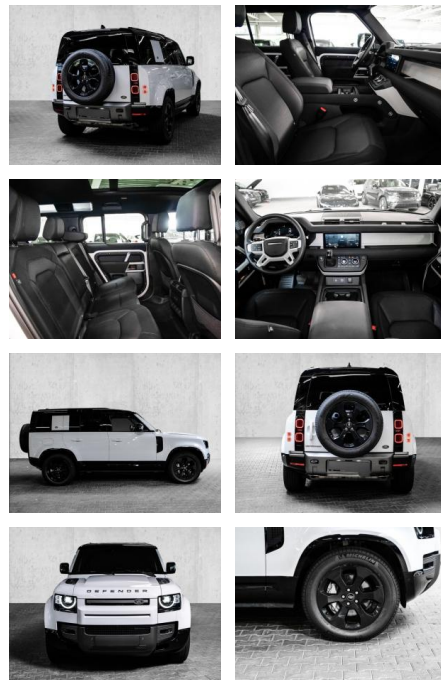

MA05-2333-24 Angebotsnr.:

Erstzulassung:	Kilometer:	Farbe:	Leistung:	Kraftstoffart:
01.08.2023	26.190	Weiß	294 kW / 400 PS	Benzin

PREIS
87.200 €

FINANZIERUNGSBEISPIEL
Laufzeit: 72 Monate Anzahlung: 25 %
Basis-Finanzierung:* Mtl. Rate:
Zielraten-Finanzierung:** **756 €**

- Soundsystem
- Radio
- Telefonvorbereitung
- USB-Anschluss
- MP3
- Bluetooth
- Freisprecheinrichtung
- Apple CarPlay
- Android Auto
- DAB
- Meridian
- Touchscreen
-

Multimedia

- Radio
- el. Sitzverstellung
- Navigation mit Bildschirm
- MP3 Anschluss
- Bluetooth