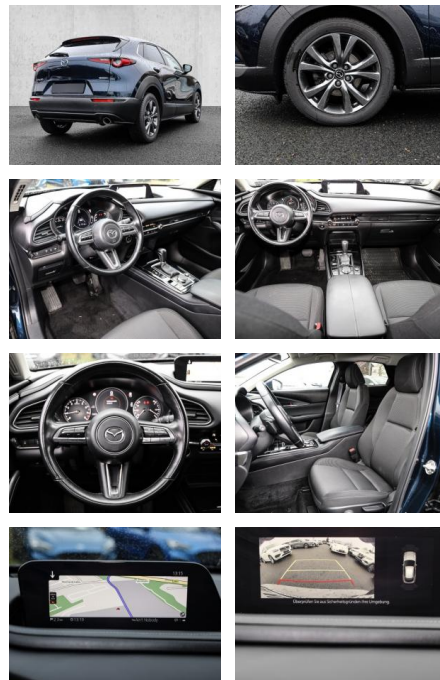

Ihr Ansprechpartner

Herr Murat Ergec
E-Mail: m.ergec@autohaus-odenwald.de
Telefon: 0151 15790100

ME Automobile GmbH & Co. KG
Frankfurter Str. 75 - 64732 Bad König - Tel.: 0151 / 15790100

Mazda CX-30 Selection 2WD 2.0 SKYACTIV-X M

MA05-2758-24 Angebotsnr.:

Erstzulassung:	Kilometer:	Farbe:	Leistung:	Kraftstoffart:
01.04.2022	72.876	Blau	137 kW / 186 PS	Benzin

PREIS
28.160 €

FINANZIERUNGSBEISPIEL

Laufzeit: 72 Monate   Anzahlung: 25 %
Basis-Finanzierung:*   Mtl. Rate:
Zielraten-Finanzierung:** **244 €**

* Basisfinanzierung: Anzahlung: 7.040 Euro, Laufzeit: 72 Monate, Nettodarlehen: 21.120 Euro, Gesamtbetrag: 33.222 Euro, Zinssätze: 7.71% Sollz. (gebunden), 7.99% eff.
** Zielratenfinanzierung: Anzahlung: 7.040 Euro, Laufzeit: 72 Monate, Nettodarlehen: 21.120 Euro, Zielrate: 15.488 Euro, Gesamtbetrag: 34.010 Euro, Zinssätze: 7.71% Sollz. (gebunden), 7.99% eff.,

Vermittlung für:
Repräsentatives Beispiel gem. § 17 Abs. 4 PAngV. Diese Finanzierungsangebote sind Beispiele. Gerne ermitteln wir für Sie Ihr individuelles Angebot.

Ausstattung

Sicherheit

- PDC Park Distance Control hinten
- Anti-Blockiersystem ABS
- Antischlupfregelung ASC+T
- elektronische Stabilitätskontrolle (ESP / DSP)
- Servolenkung
- Regensensor
- Wegfahrsperre
- Kindersitzbefestigung
- PDC Park Distance Control vorne
- **ABS**
- Airbag
- Beifahrer-Airbag
- Wegfahrsperre
- Seitenairbags
- Alarmanlage
- ESP
- Antriebsschlupfregelung
- Reifendruckkontrolle
- Traktionskontrolle

- Kopfairbag
- Knieairbag
- Kindersitzbefestigung
- Notrufsystem
- Pannenset
- **Entertainment: Navigationssystem**
- Radio
- Telefonvorbereitung
- USB-Anschluss
- MP3
- Bluetooth
- Freisprecheinrichtung
- Apple CarPlay
- Android Auto
- Sprachsteuerung
- DAB
- Musikstreaming
- •

Multimedia

- Radio

- Navigation mit Bildschirm
- MP3 Anschluss
- Head UP Display
- Bluetooth

Komfort

- Zentralverriegelung
- Bordcomputer
- **Klimaautomatik**
- Servolenkung
- Zentralverriegelung
- Elektrischer Fensterheber
- Sitzheizung
- Elektrische Aussenspiegel
- Teilbare Ruedsitzlehne
- Tempomat
- Multifunktionslenkrad
- Keyless Go Startfunktion
- Innenspiegel autom. abblendbar
- Lenksaeule einstellbar
- ParkDistanceControl vorne und hinten

STÄNDIG ÜBER 15.000 FAHRZEUGE IM BESTAND!