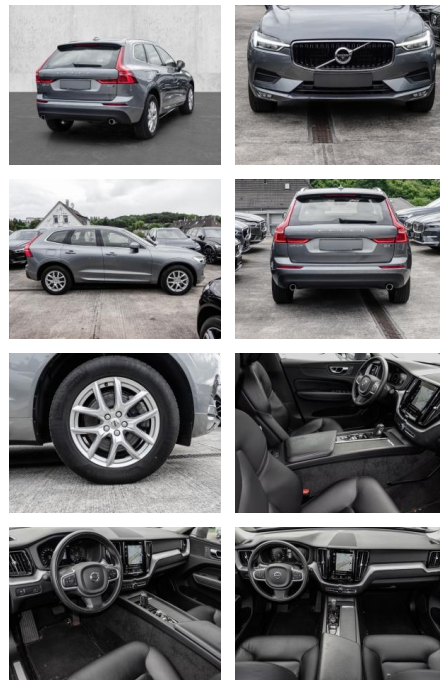

MA05-2741-24 Angebotsnr.:

Erstzulassung:	Kilometer:	Farbe:	Leistung:	Kraftstoffart:
01.11.2020	52.610	Grau	145 kW / 197 PS	Diesel

PREIS
35.700 €

FINANZIERUNGSBEISPIEL

Laufzeit: 72 Monate Anzahlung: 25 %
Basis-Finanzierung:* Mtl. Rate:
Zielraten-Finanzierung:** **310 €**