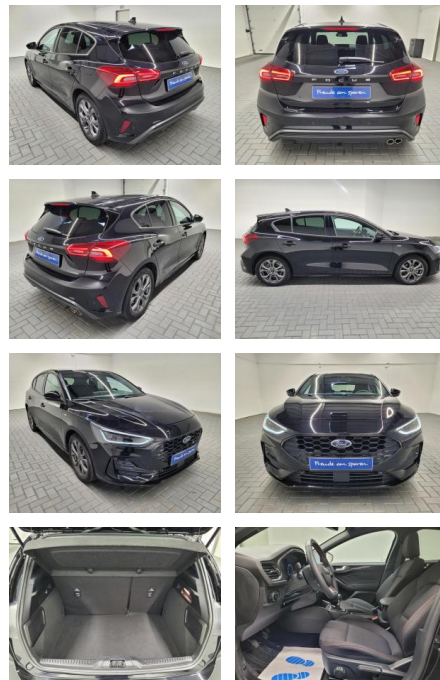

AM35-26169 **Angebotsnr.:**

Erstzulassung:	Kilometer:	Farbe:	Leistung:	Kraftstoffart:
18.05.2023	9.730		92 kW / 125 PS	Benzin

PREIS
23.010 €

FINANZIERUNGSBEISPIEL

Laufzeit: 72 Monate Anzahlung: 25 %
Basis-Finanzierung:* Mtl. Rate:
Zielraten-Finanzierung:** **200 €**