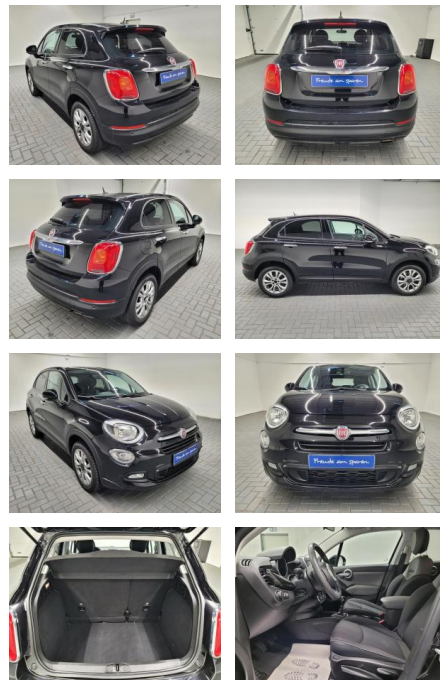

ME Automobile GmbH & Co. KG
Frankfurter Str. 75 - 64732 Bad König - Tel.: 0151 / 15790100

Ihr Ansprechpartner

Herr Emre Can Tekinöz
E-Mail: info@autohaus-odenwald.de
Telefon: 06063 1579

Fiat 500X "Pop Star Navi/PDC/Keyless

AM35-26185 **Angebotsnr.:**

Erstzulassung:	Kilometer:	Farbe:	Leistung:	Kraftstoffart:
30.03.2017	99.000		103 kW / 140 PS	Benzin

PREIS
14.810 €

FINANZIERUNGSBEISPIEL
Laufzeit: 72 Monate Anzahlung: 25 %
Basis-Finanzierung:* Mtl. Rate:
Zielraten-Finanzierung:** **128 €**