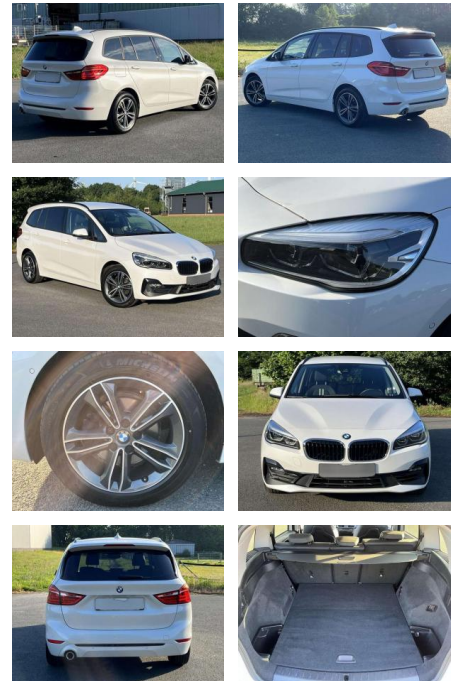

KB06-86451 **Angebotsnr.:**

Erstzulassung:	Kilometer:	Farbe:	Leistung:	Kraftstoffart:
01.12.2018	79.987	Weiß	80 kW / 109 PS	Benzin

PREIS
16.830 €

FINANZIERUNGSBEISPIEL
Laufzeit: 72 Monate Anzahlung: 25 %
Basis-Finanzierung:* Mtl. Rate:
Zielraten-Finanzierung:** **1146 €**