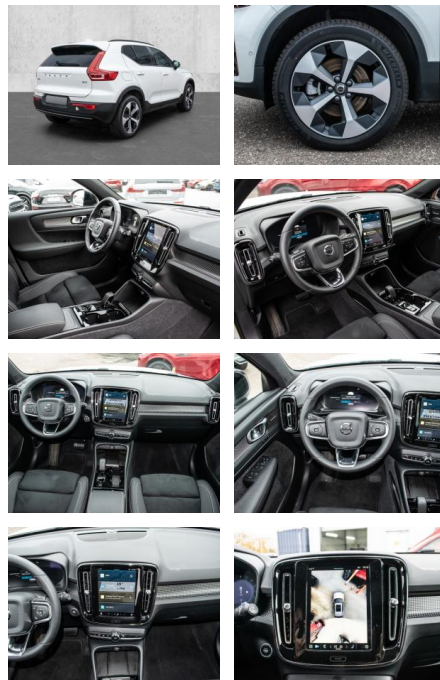

ME Automobile GmbH & Co. KG
Frankfurter Str. 75 - 64732 Bad König - Tel.: 0151 / 15790100

Ihr Ansprechpartner

Herr Murat Ergec
E-Mail: m.ergec@autohaus-odenwald.de
Telefon: 0151 15790100

Volvo XC40 Plus Dark 2WD B4 EU6d digitales

MA05-2667-24 Angebotsnr.:

Erstzulassung:	Kilometer:	Farbe:	Leistung:	Kraftstoffart:
01.11.2023	14.760	Weiß	145 kW / 197 PS	Benzin

PREIS
41.880 €

FINANZIERUNGSBEISPIEL
Laufzeit: 72 Monate   Anzahlung: 25 %
Basis-Finanzierung:*   Mtl. Rate:
Zielraten-Finanzierung:** **363 €**

* Basisfinanzierung: Anzahlung: 10.470 Euro, Laufzeit: 72 Monate, Nettodarlehen: 31.410 Euro, Gesamtbetrag: 49.409 Euro, Zinssätze: 7.71% Sollz. (gebunden), 7.99% eff.
** Zielratenfinanzierung: Anzahlung: 10.470 Euro, Laufzeit: 72 Monate, Nettodarlehen: 31.410 Euro, Zielrate: 23.034 Euro, Gesamtbetrag: 50.580 Euro, Zinssätze: 7.71% Sollz. (gebunden), 7.99% eff.,

Vermittlung für:
Repräsentatives Beispiel gem. § 17 Abs. 4 PAngV. Diese Finanzierungsangebote sind Beispiele. Gerne ermitteln wir für Sie Ihr individuelles Angebot.

Ausstattung

Sicherheit

- PDC Park Distance Control hinten
- Anti-Blockiersystem ABS
- Antischlupfregelung ASC+T
- elektronische Stabilitätskontrolle (ESP / DSP)
- Servolenkung
- Regensensor
- Wegfahrsperrung
- Kindersitzbefestigung
- PDC Park Distance Control vorne
- **ABS**
- Airbag
- Beifahrer-Airbag
- Wegfahrsperrung
- Seitenairbags
- ESP
- Reifendruckkontrolle
- Traktionskontrolle
- Kopfairbag
- Knieairbag

- Kindersitzbefestigung
- Anhängerstabilisierung
- Pannentkit
- **Entertainment: Soundsystem**
- Radio
- USB-Anschluss
- Harman-Kardon
- Apple CarPlay
- Android Auto
- DAB
- Induktionsladen für Smartphones

Multimedia

- Radio
- el. Sitzverstellung

Komfort

- Zentralverriegelung
- **Servolenkung**
- Zentralverriegelung

- Elektrischer Fensterheber
- Sitzheizung
- Elektrische Aussenspiegel
- Teilbare Rücksitzlehne
- Tempomat
- Multifunktionslenkrad
- Keyless Go Startfunktion
- Elektrische Sitze
- Innenspiegel autom. abblendbar
- Mittelarmlehne
- Lenksäule einstellbar
- ParkDistanceControl vorne und hinten
- Elektrische Heckklappe
- Beheizbare Frontscheibe
- Keyless Entry
- Memory Sitze
- Ambientebeleuchtung
- Lordosenstütze
- Lederlenkrad
- Geschwindigkeitsbegrenzungsanlage
- Klimaautomatik-2-Zonen

STÄNDIG ÜBER 15.000 FAHRZEUGE IM BESTAND!