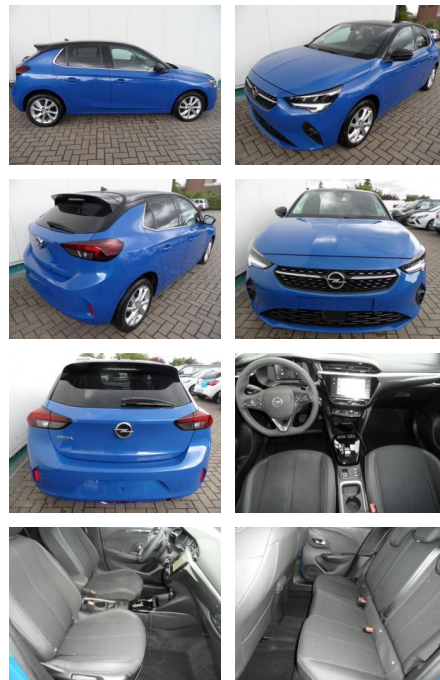

## Opel Corsa 1,2 Elegance+Sitzhzg+Kamera+LED

BA17-13548 **Angebotsnr.:**

Erstzulassung:	Kilometer:	Farbe:	Leistung:	Kraftstoffart:
07.02.2023	26.200	Diverse	74 kW / 101 PS	Benzin

<b>PREIS</b> <b>18.300 €</b>	<b>FINANZIERUNGSBEISPIEL</b>		<small>* Basisfinanzierung: Anzahlung: 4.575 Euro, Laufzeit: 72 Monate, Nettodarlehen: 13.725 Euro, Gesamtbetrag: 21.590 Euro, Zinssätze: 7.71% Sollz. (gebunden), 7.99% eff.  ** Zielratenfinanzierung: Anzahlung: 4.575 Euro, Laufzeit: 72 Monate, Nettodarlehen: 13.725 Euro, Zielrate: 10.065 Euro, Gesamtbetrag: 22.102 Euro, Zinssätze: 7.71% Sollz. (gebunden), 7.99% eff.,  Vermittlung für:  Repräsentatives Beispiel gem. § 17 Abs. 4 PAngV. Diese Finanzierungsangebote sind Beispiele. Gerne ermitteln wir für Sie Ihr individuelles Angebot.</small>
	Laufzeit: 72 Monate	Anzahlung: 25 %	
	Basis-Finanzierung:*	Mtl. Rate:	
	Zielraten-Finanzierung:**	<b>159 €</b>	