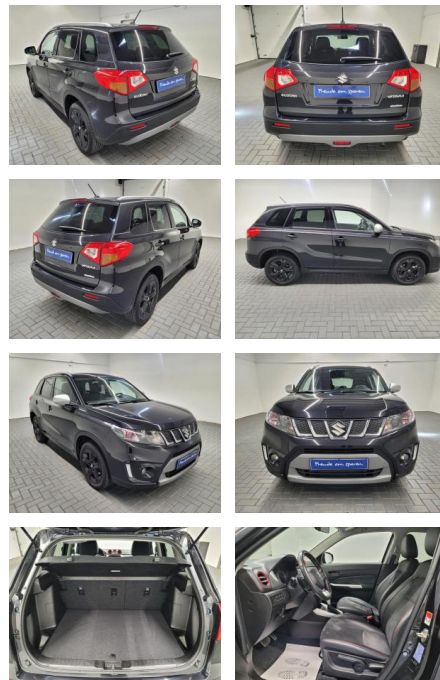

Ihr Ansprechpartner

Herr Murat Ergec
E-Mail: m.ergec@autohaus-odenwald.de
Telefon: 0151 15790100

ME Automobile GmbH & Co. KG
Frankfurter Str. 75 - 64732 Bad König - Tel.: 0151 / 15790100

Suzuki Vitara "S 4x4 LED/Navi/SHZ/PDC/Kamera

AM35-26194 **Angebotsnr.:**

| Erstzulassung: | Kilometer: | Farbe: | Leistung: | Kraftstoffart: |
|----------------|------------|--------|-----------------|----------------|
| 19.01.2018 | 96.600 | | 103 kW / 140 PS | Benzin |