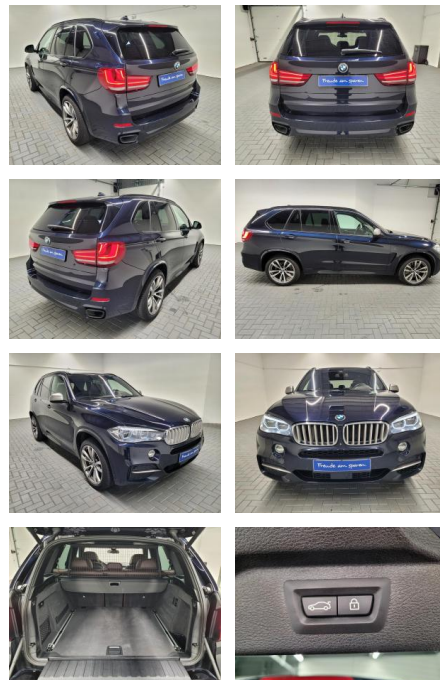

## BMW X5 M50 "LED/Leder/360°/Pano/AHK/20""LM"

AM35-26193 **Angebotsnr.:**

Erstzulassung:	Kilometer:	Farbe:	Leistung:	Kraftstoffart:
22.06.2017	136.600		280 kW / 381 PS	Diesel

**PREIS**  
**46.120 €**