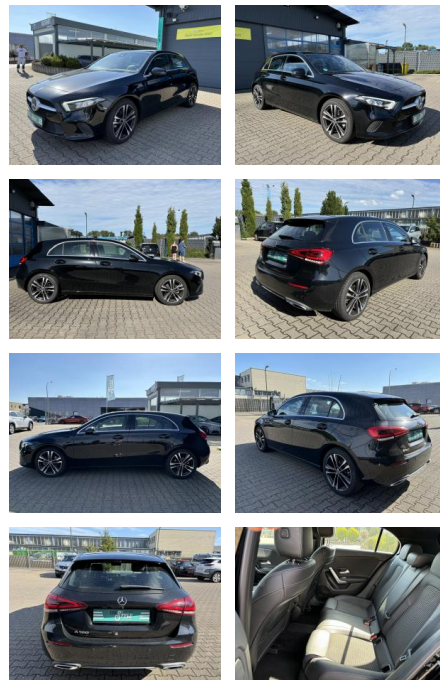

## Mercedes-Benz A 180 Edition 19 Ambiente Apple Ca...

CS01-FO2405176 Angebotsnr.:

Erstzulassung:	Kilometer:	Farbe:	Leistung:	Kraftstoffart:
25.03.2020	37.900	Schwarz	100 kW / 136 PS	Benzin

**PREIS**  
**21.390 €**