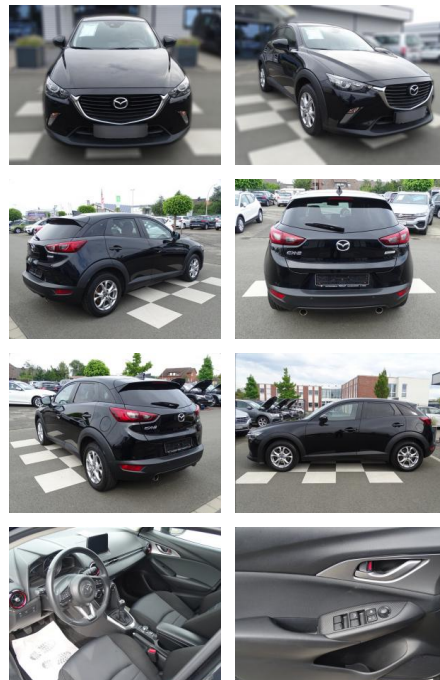

Erstzulassung:	Kilometer:	Farbe:	Leistung:	Kraftstoffart:
01.12.2017	76.564	Schwarz	88 kW / 120 PS	Benzin

PREIS
16.630 €

FINANZIERUNGSBEISPIEL
Laufzeit: 72 Monate Anzahlung: 25 %
Basis-Finanzierung:* Mtl. Rate:
Zielraten-Finanzierung:** **144 €**