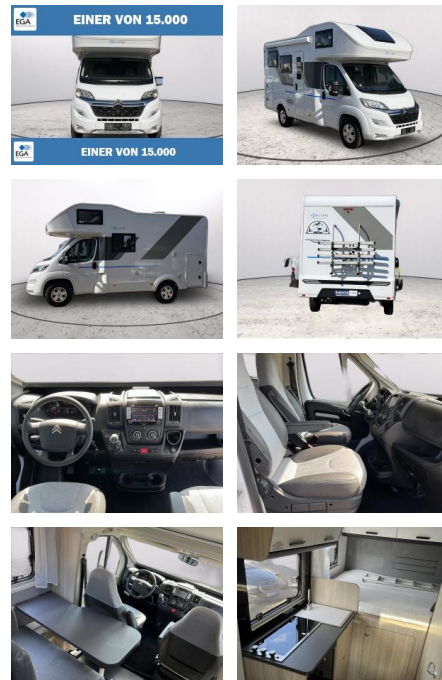

AB73-0072-2178 Angebotsnr.:

Erstzulassung:	Kilometer:	Farbe:	Leistung:	Kraftstoffart:
02.03.2022	48.913	Weiß	103 kW / 140 PS	Diesel

PREIS	FINANZIERUNGSBEISPIEL	
50.840 €	Laufzeit: 72 Monate	Anzahlung: 25 %
	Basis-Finanzierung:**	Mtl. Rate:
	Zielraten-Finanzierung:**	441 €

Ausstattung

Besonderheiten

- Fahrerhaus Klimaanlage
- elektrische Trittstufe
- Navigationssystem
- Markise
- Parksensoren hinten
- Rückfahrkamera
- Tempomat
- Fahrradträger für 4 Fahrräder
- Panorama Dachfenster Front
- Faltverdunkelung Fahrerhaus
- Zentralverriegelung mit Fernbedienung
- Standheizung
- Winterfest
- Fliegenschutz Wohnraum
- Kühlschrank
- 3 Flammen Kocher
- Heckgarage mit 2 Türen links und rechts
- Gasheizung
- Fahrerhaussitze höhen- bzw. neigungsverstellbar mit Armlehnen und