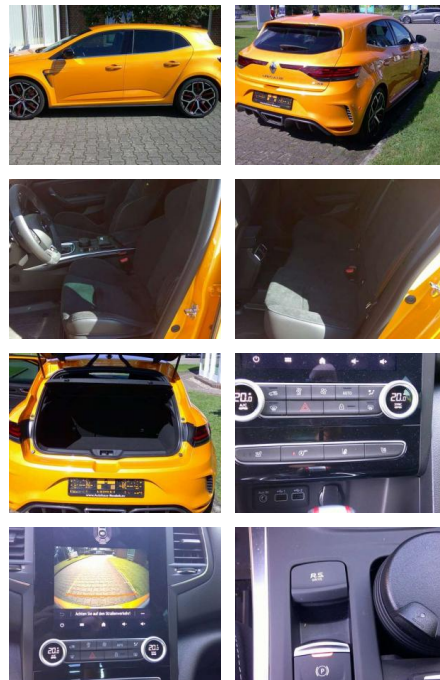

## Renault Megane TCe 300 GPF EDC R.S. TROPHY

HB09\_986

Angebotsnr.:

<b>Erstzulassung:</b>	<b>Kilometer:</b>	<b>Farbe:</b>	<b>Leistung:</b>	<b>Kraftstoffart:</b>
01.01.2022	11.300		221 kW / 300 PS	Benzin