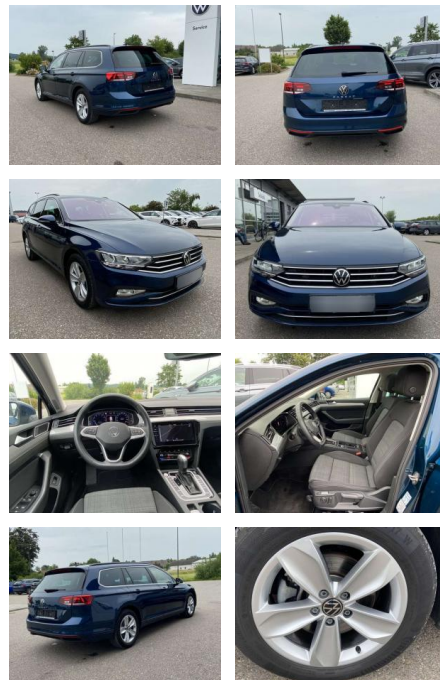

## Volkswagen Passat Variant 2.0 TSI DSG BUSINESS

SS00-092495 **Angebotsnr.:**

Erstzulassung:	Kilometer:	Farbe:	Leistung:	Kraftstoffart:
01.04.2021	23.567		140 kW / 190 PS	Benzin

**PREIS**  
**32.690 €**

### Exterieur

- Anhängervorrichtung schwenkbar
- Rückfahrkamera
- Panoramashiebedach

- 2x hinten Farbe: Aquamarinblau Metallic
- Fr. 08:00-18:00 Uhr
- Samstags bis 16:00 Uhr geöffnet. Gerne beraten wir Sie über günstige Finanzierungsmodelle und nehmen Ihr derzeitiges Fahrzeug in Zahlung. [www.auto-schuechl.de/finanzierung](http://www.auto-schuechl.de/finanzierung)
- Irrtümer
- Änderungen oder Zwischenverkauf vorbehalten. [www.auto-schuechl.de](http://www.auto-schuechl.de)