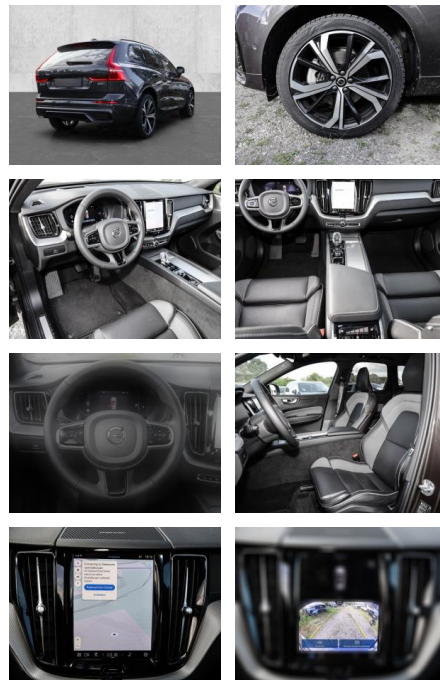

ME Automobile GmbH & Co. KG
Frankfurter Str. 75 - 64732 Bad König - Tel.: 0151 / 15790100

Ihr Ansprechpartner

Herr Murat Ergec
E-Mail: m.ergec@autohaus-odenwald.de
Telefon: 0151 15790100

Volvo XC60 Ultimate Dark AWD B5 Benzin EU6d

MA05-2797-24 Angebotsnr.:

Erstzulassung:	Kilometer:	Farbe:	Leistung:	Kraftstoffart:
01.12.2023	15.401	Grau	184 kW / 250 PS	Benzin

PREIS
57.010 €

FINANZIERUNGSBEISPIEL

Laufzeit: 72 Monate   Anzahlung: 25 %
Basis-Finanzierung:*   Mtl. Rate:
Zielraten-Finanzierung:**   **495 €**

* Basisfinanzierung: Anzahlung: 14.253 Euro, Laufzeit: 72 Monate, Nettodarlehen: 42.758 Euro, Gesamtbetrag: 67.259 Euro, Zinssätze: 7.71% Sollz. (gebunden), 7.99% eff.
** Zielratenfinanzierung: Anzahlung: 14.253 Euro, Laufzeit: 72 Monate, Nettodarlehen: 42.758 Euro, Zielrate: 31.356 Euro, Gesamtbetrag: 68.854 Euro, Zinssätze: 7.71% Sollz. (gebunden), 7.99% eff.,

Vermittlung für:
Repräsentatives Beispiel gem. § 17 Abs. 4 PAngV. Diese Finanzierungsangebote sind Beispiele. Gerne ermitteln wir für Sie Ihr individuelles Angebot.

Ausstattung

Sicherheit

- PDC Park Distance Control hinten
- Anti-Blockiersystem ABS
- Antischlupfregelung ASC+T
- elektronische Stabilitätskontrolle (ESP / DSP)
- Servolenkung
- Regensensor
- Wegfahrsperr
- Kindersitzbefestigung
- Allrad
- PDC Park Distance Control vorne
- **ABS**
- Airbag
- Beifahrer-Airbag
- Wegfahrsperr
- Seitenairbags
- ESP
- Reifendruckkontrolle
- Traktionskontrolle
- Kopfairbag

- Knieairbag
- Kindersitzbefestigung
- Anhängerstabilisierung
- Pannenset
- **Entertainment: Soundsystem**
- Radio
- Telefonvorbereitung
- USB-Anschluss
- Harman-Kardon
- Bluetooth
- Freisprecheinrichtung
- Apple CarPlay
- Android Auto
- DAB
- Induktionsladen für Smartphones
- Musikstreaming
- •

Multimedia

- Radio
- el. Sitzverstellung

- Head UP Display
- Bluetooth

Komfort

- Zentralverriegelung
- Bordcomputer
- **Servolenkung**
- Zentralverriegelung
- Elektrischer Fensterheber
- Lederausstattung
- Sitzheizung
- Elektrische Aussenspiegel
- Teilbare Rucksitzlehne
- Tempomat
- Standheizung
- Multifunktionslenkrad
- Keyless Go Startfunktion
- Elektrische Sitze
- Innenspiegel autom. abblendbar
- Mittelarmlehne
- Innenraumfilter

STÄNDIG ÜBER 15.000 FAHRZEUGE IM BESTAND!