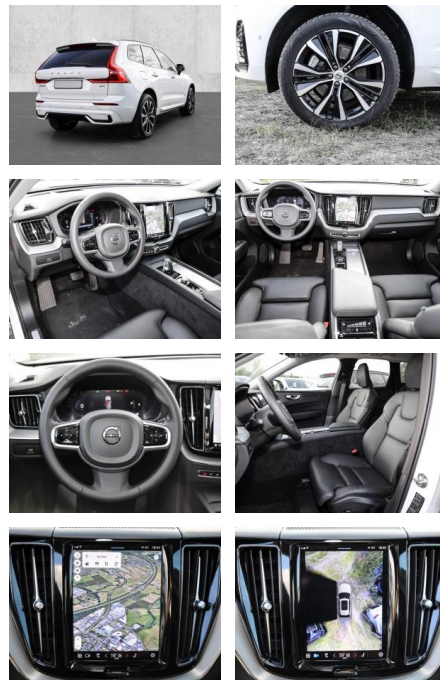

MA05-2611-24 Angebotsnr.:

| Erstzulassung: | Kilometer: | Farbe: | Leistung: | Kraftstoffart: |
|----------------|------------|--------|-----------------|----------------|
| 01.11.2023 | 25.240 | Weiß | 145 kW / 197 PS | Diesel |

Multimedia

- Radio
- el. Sitzverstellung
- Head UP Display

Bluetooth

Komfort

- Zentralverriegelung
- Bordcomputer
- **Servolenkung**
- Zentralverriegelung
- Elektrischer Fensterheber
- Lederausstattung
- Sitzheizung
- Elektrische Aussenspiegel
- Teilbare Rucksitzlehne
- Tempomat
- Multifunktionslenkrad
- Keyless Go Startfunktion
- Elektrische Sitze
- Innenspiegel autom. abblendbar
- Mittelarmlehne
- Innenraumfilter
- Lenksäule einstellbar
- ParkDistanceControl vorne und hinten