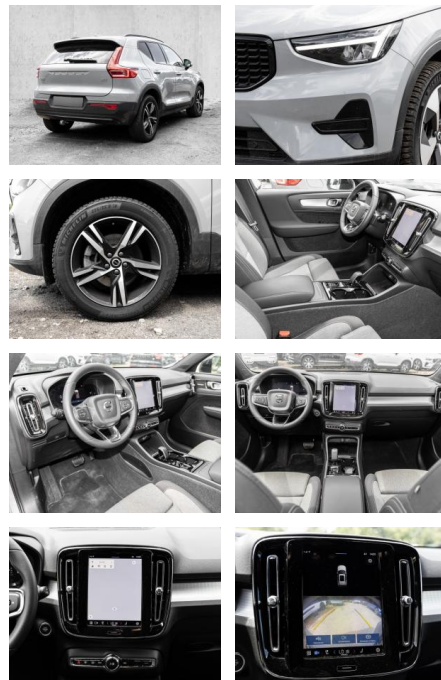

ME Automobile GmbH & Co. KG
Frankfurter Str. 75 - 64732 Bad König - Tel.: 0151 / 15790100

Ihr Ansprechpartner

Herr Murat Ergec
E-Mail: m.ergec@autohaus-odenwald.de
Telefon: 0151 15790100

Volvo XC40 Plus Dark 2WD B3 EU6d digitales

MA05-2734-24 Angebotsnr.:

Erstzulassung:	Kilometer:	Farbe:	Leistung:	Kraftstoffart:
01.11.2023	7.761	Grau	120 kW / 163 PS	Benzin

PREIS
39.400 €

FINANZIERUNGSBEISPIEL

Laufzeit: 72 Monate   Anzahlung: 25 %
Basis-Finanzierung:*   Mtl. Rate:
Zielraten-Finanzierung:** **342 €**

* Basisfinanzierung: Anzahlung: 9.850 Euro, Laufzeit: 72 Monate, Nettodarlehen: 29.550 Euro, Gesamtbetrag: 46.483 Euro, Zinssätze: 7.71% Sollz. (gebunden), 7.99% eff.
** Zielratenfinanzierung: Anzahlung: 9.850 Euro, Laufzeit: 72 Monate, Nettodarlehen: 29.550 Euro, Zielrate: 21.670 Euro, Gesamtbetrag: 47.585 Euro, Zinssätze: 7.71% Sollz. (gebunden), 7.99% eff.,

Vermittlung für:
Repräsentatives Beispiel gem. § 17 Abs. 4 PAngV. Diese Finanzierungsangebote sind Beispiele. Gerne ermitteln wir für Sie Ihr individuelles Angebot.

Ausstattung

Sicherheit

- PDC Park Distance Control hinten
- Anti-Blockiersystem ABS
- Antischlupfregelung ASC+T
- elektronische Stabilitätskontrolle (ESP / DSP)
- Servolenkung
- Regensensor
- Wegfahrsperrung
- Kindersitzbefestigung
- PDC Park Distance Control vorne
- **ABS**
- Airbag
- Beifahrer-Airbag
- Wegfahrsperrung
- Seitenairbags
- ESP
- Reifendruckkontrolle
- Traktionskontrolle
- Kopfairbag
- Knieairbag

- Kindersitzbefestigung
- Anhängerstabilisierung
- Pannentkit
- **Entertainment: Soundsystem**
- Radio
- USB-Anschluss
- Harman-Kardon
- Apple CarPlay
- Android Auto
- DAB
- Induktionsladen für Smartphones

Multimedia

- Radio
- el. Sitzverstellung

Komfort

- Zentralverriegelung
- **Servolenkung**
- Zentralverriegelung

- Elektrischer Fensterheber
- Sitzheizung
- Elektrische Aussenspiegel
- Teilbare Rücksitzlehne
- Tempomat
- Multifunktionslenkrad
- Keyless Go Startfunktion
- Elektrische Sitze
- Innenspiegel autom. abblendbar
- Mittelarmlehne
- Lenksäule einstellbar
- ParkDistanceControl vorne und hinten
- Elektrische Heckklappe
- Keyless Entry
- Memory Sitze
- Ambientebeleuchtung
- Lordosenstütze
- Lederlenkrad
- Geschwindigkeitsbegrenzungsanlage
- Klimaautomatik-2-Zonen
- Funkfernbedienung

STÄNDIG ÜBER 15.000 FAHRZEUGE IM BESTAND!