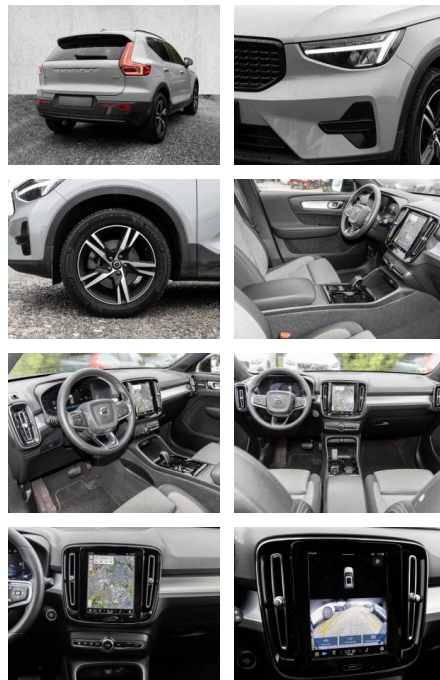

ME Automobile GmbH & Co. KG
Frankfurter Str. 75 - 64732 Bad König - Tel.: 0151 / 15790100

Ihr Ansprechpartner

Herr Murat Ergec
E-Mail: m.ergec@autohaus-odenwald.de
Telefon: 0151 15790100

Volvo XC40 Plus Dark 2WD B3 EU6d digitales

MA05-2812-24 Angebotsnr.:

Erstzulassung:	Kilometer:	Farbe:	Leistung:	Kraftstoffart:
01.11.2023	20.972	Grau	120 kW / 163 PS	Benzin

PREIS
38.580 €

FINANZIERUNGSBEISPIEL

Laufzeit: 72 Monate   Anzahlung: 25 %
Basis-Finanzierung:*   Mtl. Rate:
Zielraten-Finanzierung:**   **335 €**

* Basisfinanzierung: Anzahlung: 9.645 Euro, Laufzeit: 72 Monate, Nettodarlehen: 28.935 Euro, Gesamtbetrag: 45.516 Euro, Zinssätze: 7.71% Sollz. (gebunden), 7.99% eff.
** Zielratenfinanzierung: Anzahlung: 9.645 Euro, Laufzeit: 72 Monate, Nettodarlehen: 28.935 Euro, Zielrate: 21.219 Euro, Gesamtbetrag: 46.595 Euro, Zinssätze: 7.71% Sollz. (gebunden), 7.99% eff.,

Vermittlung für:
Repräsentatives Beispiel gem. § 17 Abs. 4 PAngV. Diese Finanzierungsangebote sind Beispiele. Gerne ermitteln wir für Sie Ihr individuelles Angebot.

Ausstattung

Sicherheit

- PDC Park Distance Control hinten
- Anti-Blockiersystem ABS
- elektronische Stabilitätskontrolle (ESP / DSP)
- Servolenkung
- Regensensor
- Wegfahrsperre
- Kindersitzbefestigung
- PDC Park Distance Control vorne
- **ABS**
- Airbag
- Beifahrer-Airbag
- Wegfahrsperre
- Seitenairbags
- ESP
- Reifendruckkontrolle
- Kopfairbag
- Knieairbag
- Kindersitzbefestigung
- Anhängerstabilisierung

- Pannenset
- **Entertainment: Soundsystem**
- Radio
- USB-Anschluss
- Harman-Kardon
- Apple CarPlay
- Android Auto
- DAB
- Induktionsladen für Smartphones
- •

Multimedia

- Radio
- el. Sitzverstellung

Komfort

- Zentralverriegelung
- **Servolenkung**
- Zentralverriegelung
- Elektrischer Fensterheber
- Sitzheizung

- Elektrische Aussenspiegel
- Teilbare Rucksitzlehne
- Tempomat
- Multifunktionslenkrad
- Keyless Go Startfunktion
- Elektrische Sitze
- Innenspiegel autom. abblendbar
- Mittelarmlehne
- Lenksäule einstellbar
- ParkDistanceControl vorne und hinten
- Elektrische Heckklappe
- Keyless Entry
- Memory Sitze
- Ambientebeleuchtung
- Lordosenstütze
- Lederlenkrad
- Geschwindigkeitsbegrenzungsanlage
- Klimaautomatik-2-Zonen
- Funkfernbedienung
- **Sicht: LED-Hauptscheinwerfer**
- LED-Tagfahrlicht

STÄNDIG ÜBER 15.000 FAHRZEUGE IM BESTAND!