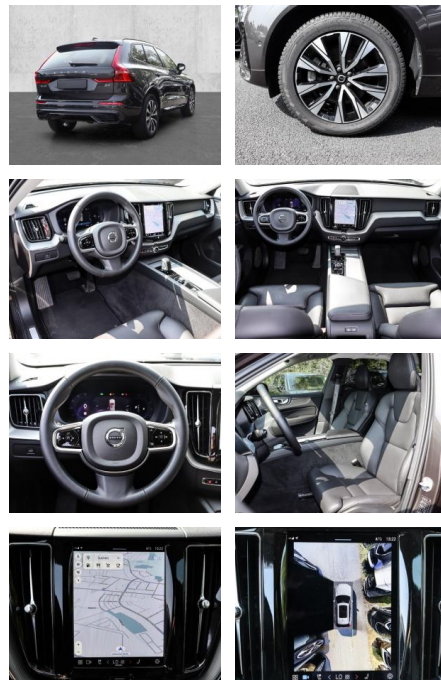

ME Automobile GmbH & Co. KG
Frankfurter Str. 75 - 64732 Bad König - Tel.: 0151 / 15790100

Ihr Ansprechpartner

Herr Emre Can Tekinöz
E-Mail: info@autohaus-odenwald.de
Telefon: 06063 1579

Volvo XC60 Plus Dark 2WD B4 Diesel EU6d

MA05-2811-24 Angebotsnr.:

Erstzulassung:	Kilometer:	Farbe:	Leistung:	Kraftstoffart:
01.12.2023	19.001	Grau	145 kW / 197 PS	Diesel

PREIS
47.950 €

FINANZIERUNGSBEISPIEL

Laufzeit: 72 Monate   Anzahlung: 25 %
Basis-Finanzierung:*   Mtl. Rate:
Zielraten-Finanzierung:** **416 €**

* Basisfinanzierung: Anzahlung: 11.988 Euro, Laufzeit: 72 Monate, Nettodarlehen: 35.963 Euro, Gesamtbetrag: 56.571 Euro, Zinssätze: 7.71% Sollz. (gebunden), 7.99% eff.
** Zielratenfinanzierung: Anzahlung: 11.988 Euro, Laufzeit: 72 Monate, Nettodarlehen: 35.963 Euro, Zielrate: 26.373 Euro, Gesamtbetrag: 57.912 Euro, Zinssätze: 7.71% Sollz. (gebunden), 7.99% eff.,

Vermittlung für:
Repräsentatives Beispiel gem. § 17 Abs. 4 PAngV. Diese Finanzierungsangebote sind Beispiele. Gerne ermitteln wir für Sie Ihr individuelles Angebot.

Ausstattung

Sicherheit

- PDC Park Distance Control hinten
- Anti-Blockiersystem ABS
- Antischlupfregelung ASC+T
- elektronische Stabilitätskontrolle (ESP / DSP)
- Servolenkung
- Regensensor
- Wegfahrsperrung
- Kindersitzbefestigung
- PDC Park Distance Control vorne
- **ABS**
- Airbag
- Beifahrer-Airbag
- Wegfahrsperrung
- Seitenairbags
- ESP
- Reifendruckkontrolle
- Traktionskontrolle
- Kopfairbag
- Knieairbag

- Kindersitzbefestigung
- Anhängerstabilisierung
- Pannenset
- **Entertainment: Soundsystem**
- Radio
- Telefonvorbereitung
- USB-Anschluss
- Harman-Kardon
- Bluetooth
- Freisprecheinrichtung
- Apple CarPlay
- Android Auto
- DAB
- Induktionsladen für Smartphones
- Musikstreaming
- •

Multimedia

- Radio
- el. Sitzverstellung
- Bluetooth

Komfort

- Zentralverriegelung
- Bordcomputer
- **Servolenkung**
- Zentralverriegelung
- Elektrischer Fensterheber
- Lederausstattung
- Sitzheizung
- Elektrische Aussenspiegel
- Teilbare Rucksitzlehne
- Tempomat
- Multifunktionslenkrad
- Keyless Go Startfunktion
- Elektrische Sitze
- Innenspiegel autom. abblendbar
- Mittelarmlehne
- Innenraumfilter
- Lenksäule einstellbar
- ParkDistanceControl vorne und hinten
- Elektrische Heckklappe
- Beheizbare Frontscheibe

STÄNDIG ÜBER 15.000 FAHRZEUGE IM BESTAND!